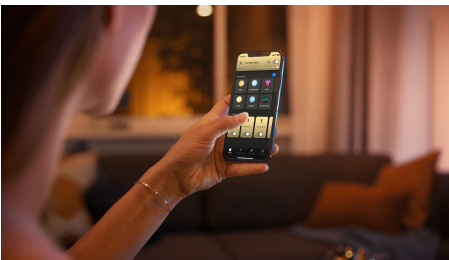

Helppokäyttöinen älyvalaistus

Valkoinen Philips Hue White Ambient Fair -kattovalaisin muodostaa ainutlaatuisen, sekä ylös- että alaspäin suuntautuvan valokuvion, joka tarjoaa sekä lämmintä että viileää valkoista valoa ja sisäänrakennettuja valaistusvaihtoehtoja. Ohjaa nopeasti mukana tulevan Hue Dimmer switchin tai Bluetoothin avulla. Lisää älyvalaistustoimintoja saat käyttöön yhdistämällä tuotteen Hue Bridgeen.

Pehmeä himmennys

- Yhdistä langattomaan himmenninnytkimeen kätevää langatonta ohjausta varten

Helppokäyttöinen älyvalaistus

- Ohjaa jopa 10 valoa yhtä aikaa Bluetooth-sovelluksella
- Ohjaa valaistusta äänikomennoilla*
- Luo juuri oikea tunnelma lämpimän tai kylmän valkoisen sävyisillä valoilla
- Täydellinen valikoima valaistusvaihtoehtoja päivän eri toimiin
- Vapauta älykkään valaistuksen kaikki ominaisuudet Hue-sillan avulla!

Kohokohdat

Himmennys ei vaadi asennusta

Ohjaa Philips Hue -valoja suoraan langattomalla himmennin kytkimellä. Voit kytkeä valot päälle ja pois, vaihtaa neljän eri valaistusvaihtoehdon välillä ja himmentää sopivaan valotehoon. Asennus onnistuu nopeasti, yksinkertaisesti ja ilman stressiä. Sinun ei tarvitse tehdä muuta kuin liittää kytkin valaisimen pariin ja sijoittaa kytkin kodissasi minne tahansa. Siinä kaikki.

Ohjaa jopa 10 valoa yhtä aikaa Bluetooth-sovelluksella

Hue Bluetooth -sovelluksella voit ohjata kaikkia asunnon Hue-älyvalaisimia yhdestä huoneesta. Voit lisätä jopa 10 älyvaloa ja ohjata niitä näppärästi mobiililaitteen painikkeella.