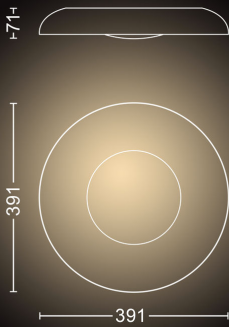

PHILIPS

Still-kattovalaisin

Hue White -tunnelmavallo

Integroitu LED

Bluetooth-ohjaus sovelluksella

Sisältää Dimmer switch -
himmenninkytkimen

Lisää ominaisuuksia Hue-sillan
avulla

8719514341357