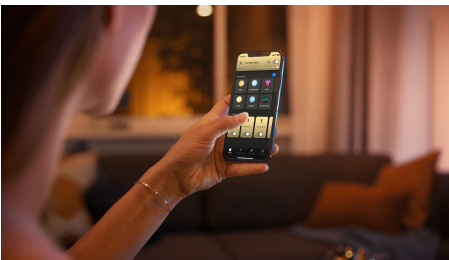

Helppokäyttöinen älyvalaistus

Mustan Philips Hue White Ambiance Still -kattovalaisimen omaperäinen pyöreä muotoilu luo tuhansia eri valkoisen sävyjä lämpimästä viileään valoon. Ohjaa nopeasti mukana tulevan Hue Dimmer switchin tai Bluetoothin avulla. Ota käyttöön lisää älyvalaistustoimintoja Hue Bridgen avulla.

Pehmeä himmennys

- Yhdistä langattomaan himmenninkytkimeen kätevää langatonta ohjausta varten

Helppokäyttöinen älyvalaistus

- Ohjaa jopa 10 valoa yhtä aikaa Bluetooth-sovelluksella
- Ohjaa valaistusta äänikomennoilla*
- Luo juuri oikea tunnelma lämpimän tai kylmän valkoisen sävyisillä valoilla
- Täydellinen valikoima valaistusvaihtoehtoja päivän eri toimiin
- Vapauta älykkään valaistuksen kaikki ominaisuudet Hue-sillan avulla!

Kohokohdat

Himmennys ei vaadi asennusta

Ohjaa Philips Hue -valoja suoraan langattomalla himmennin kytkimellä. Voit kytkeä valot päälle ja pois, vaihtaa neljän eri valaistusvaihtoehdon välillä ja himmentää sopivaan valotehoon. Asennus onnistuu nopeasti, yksinkertaisesti ja ilman stressiä. Sinun ei tarvitse tehdä muuta kuin liittää kytkin valaisimen pariin ja sijoittaa kytkin kodissasi minne tahansa. Siinä kaikki.

Ohjaa jopa 10 valoa yhtä aikaa Bluetooth-sovelluksella

Hue Bluetooth -sovelluksella voit ohjata kaikkia asunnon Hue-älyvalaisimia yhdestä huoneesta. Voit lisätä jopa 10 älyvaloa ja ohjata niitä näppärästi mobiililaitteen painikkeella.