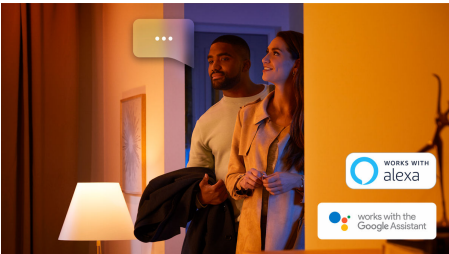

Valoa tunnelmallisiin hetkiin

Valkoinen Philips Hue White Ambiance Milliskin -spottivalaisin sulautuu hyvin ympäristöönsä ja luo sekä lämmintä että viileää valkoista valoa. Ohjaa nopeasti Bluetoothin avulla tai ota käyttöön kaikki älyvalaistustoiminnot Hue Bridge- sillan avulla.

Helppokäyttöinen älyvalaistus

- Ohjaa jopa 10 valoa yhtä aikaa Bluetooth-sovelluksella
- Ohjaa valaistusta äänikomennoilla*
- Luo juuri oikea tunnelma lämpimän tai kylmän valkoisen sävyisillä valoilla
- Täydellinen valikoima valaistusvaihtoehtoja päivän eri toimiin
- Vapauta älykkään valaistuksen kaikki ominaisuudet Hue-sillan avulla!

Kohokohdat

Ohjaa jopa 10 valoa yhtä aikaa Bluetooth-sovelluksella

Hue Bluetooth -sovelluksella voit ohjata kaikkia asunnon Hue-älyvalaisimia yhdestä huoneesta. Voit lisätä jopa 10 älyvaloa ja ohjata niitä näppärästi mobiililaitteen painikkeella.

Ohjaa valaistusta äänikomennoilla*

Philips Hue toimii Amazon Alexan ja Google Assistantin kanssa, kun käytössä on yhteensopiva Google Nest- tai Amazon Echo -laite. Kätevillä äänikomennoilla voit ohjata useita huoneessa olevia valoja tai vain yhtä lamppua.