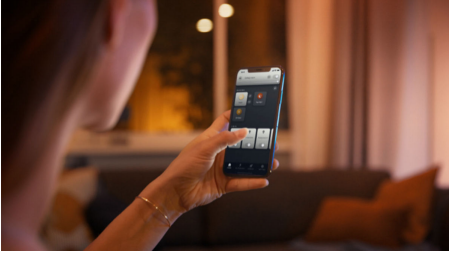

Valoa tunnelmallisiin hetkiin

Valkoinen Philips Hue White Ambiance Milliskin -spottivalaisin sulautuu hyvin ympäristöönsä ja luo sekä lämmintä että viileää valkoista valoa. Ohjaa nopeasti Bluetoothin avulla tai ota käyttöön kaikki älyvalaistustoiminnot Hue Bridge- sillan avulla.

Helppokäyttöinen älyvalaistus

- Ohjaa jopa 10 valoa yhtä aikaa Bluetooth-sovelluksella
- Ohjaa valaistusta äänikomennoilla*
- Luo juuri oikea tunnelma lämpimän tai kylmän valkoisen sävyisillä valoilla
- Täydellinen valikoima valaistusvaihtoehtoja päivän eri toimiin
- Vapauta älykkään valaistuksen kaikki ominaisuudet Hue-sillan avulla!

Kohokohdat

Ohjaa jopa 10 valoa yhtä aikaa Bluetooth-sovelluksella

Hue Bluetooth -sovelluksella voit ohjata kaikkia asunnon Hue-älyvalaisimia yhdestä huoneesta. Voit lisätä jopa 10 älyvaloa ja ohjata niitä näppärästi mobiililaitteen painikkeella.