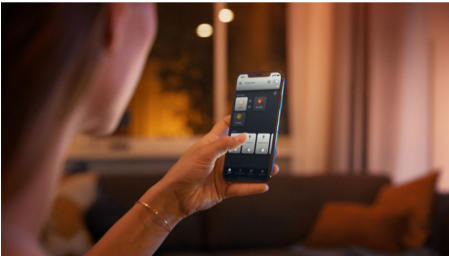

Rajattomat mahdollisuudet

- Tehokas ja kirkas valkoinen valo

Helppokäyttöinen älyvalaistus

- Ohjaa jopa 10 valoa yhtä aikaa Bluetooth-sovelluksella
- Ohjaa valaistusta äänikomennoilla*
- Luo juuri oikea tunnelma pehmeällä valoisella valolla
- Vapauta älykkään valaistuksen kaikki ominaisuudet Hue-sillan avulla!

Ohjaa jopa 10 valoa yhtä aikaa Bluetooth-sovelluksella

Philips Hue ja Bluetooth on kätevin tapa aloittaa älyvalaistuksen käyttö. Luo sopiva tunnelma välittömästi Bluetooth-yhteensopivilla LED-lampuilla ja Hue Bluetooth -sovelluksella, jolla voit ohjata jopa kymmentä valoa yhdessä tilassa.