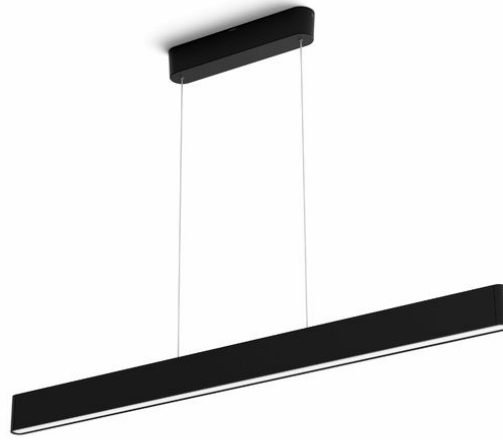

PHILIPS

Ensis-riippuvalaisin

Hue White and Color
Ambiance

Integroitu LED

Bluetooth-pikaohjaus

Ohjaus sovelluksella tai
äänellä*

Lisää ominaisuuksia Hue-sillan
avulla

8719514343368

Helppokäyttöinen älyvalaistus

Ensis-riippuvalaisin on muotoiltu ohueksi ja sen valo suuntautuu ylös- ja alaspäin, joten voit käyttää sitä niin työ- kuin tunnelmavalaisimenakin. Toimii erillisenä valona tai osana älyvalaistusjärjestelmää Hue Bridgen avulla.

Tekniset tiedot

Muotoilu ja pinnoitus

- Väri: musta
- Materiaali: metalli

Lisäominaisuus/lisävaruste mukana

- Keskipiste: ei

Yleistä

- Suunniteltu erityisesti: Olo- ja makuuhuone, Työhuone
- Tyyli: Moderni
- Tyyppi: Riippuväläisin