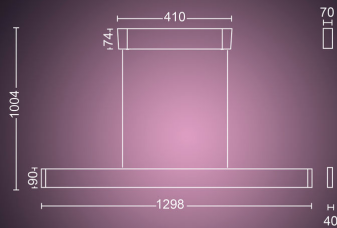

PHILIPS

Ensis-riippuvalaisin

Hue White and Color
Ambiance

Integroitu LED

Bluetooth-pikaohjaus

Ohjaus sovelluksella tai
äänellä*

Lisää ominaisuuksia Hue-sillan
avulla

8719514343368