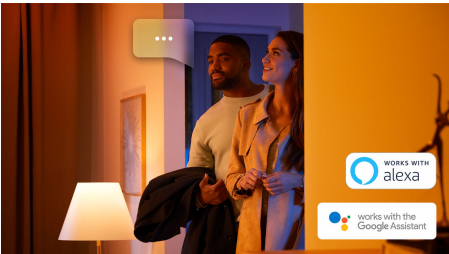

Helppokäyttöinen älyvalaistus

Tyylikkäästi muotoiltu Sana-seinävalaisin antaa epäsuoraa valoa. Luo täydellinen tunnelmavalistus millä tahansa valkoisella tai värillisellä sävyllä. Toimii erillisenä valona tai osana älyvalaistusjärjestelmää Hue-sillan avulla.

Helppokäyttöinen älyvalaistus

- Ohjaa jopa 10 valoa yhtä aikaa Bluetooth-sovelluksella
- Ohjaa valaistusta äänikomennoilla*
- Luo personoitu asiakaskokemus värikkäällä älyvalaistuksella
- Luo juuri oikea tunnelma lämpimän tai kylmän valkoisen sävyisillä valoilla
- Täydellinen valikoima valaistusvaihtoehtoja päivän eri toimiin
- Vapauta älykkään valaistuksen kaikki ominaisuudet Hue-sillan avulla!

Kohokohdat

Ohjaa jopa 10 valoa yhtä aikaa Bluetooth-sovelluksella

Hue Bluetooth -sovelluksella voit ohjata kaikkia asunnon Hue-älyvalaisimia yhdestä huoneesta. Voit lisätä jopa 10 älyvaloa ja ohjata niitä näppärästi mobiililaitteen painikkeella.

Ohjaa valaistusta äänikomennoilla*

Philips Hue toimii Amazon Alexan ja Google Assistantin kanssa, kun käytössä on yhteensopiva Google Nest- tai Amazon Echo -laite. Kätevillä äänikomennoilla voit ohjata useita huoneessa olevia valoja tai vain yhtä lamppua.