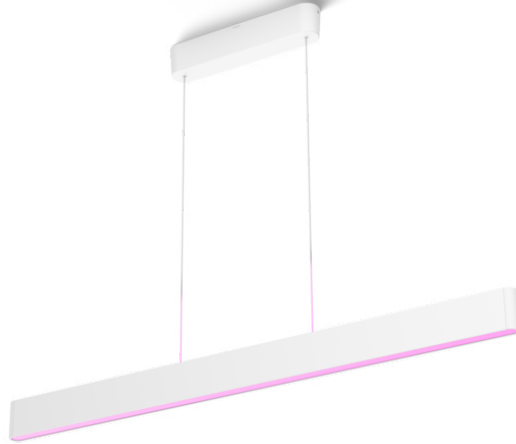

PHILIPS

Ensis-riippuvalaisin

Hue White and Color
Ambiance

Integroitu LED

Bluetooth-ohjaus sovelluksella

Ohjaus sovelluksella tai
äänellä*

Lisää ominaisuuksia Hue-sillan
avulla

8719514343467

Helppokäyttöinen älyvalaistus

Ensis-riippuvalaisin on muotoiltu ohueksi ja sen valo suuntautuu ylös- ja alaspäin, joten voit käyttää sitä niin työ- kuin tunnelmavalaisimenakin. Toimii erillisenä valona tai osana älyvalaistusjärjestelmää Hue-sillan avulla.

Tekniset tiedot

Muotoilu ja pinnoitus

- Väri: valkoinen
- Materiaali: metalli

Lisäominaisuus/lisävaruste mukana

- Himmennettävä Hue-sovelluksella ja kytkimellä: Kyllä
- Keskipiste: ei

Yleistä

- Suunniteltu erityisesti: Työhuone
- Tyyli: Moderni
- Tyyppi: Riippuvalaisin