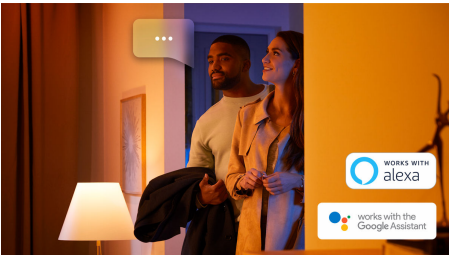

Helppokäyttöinen älyvalaistus

Flourish-riippuvalaisimella saat tehokkaan valaistuksen kaikkiin tilanteisiin: lämmintä tai viileää valkoista valoa ja värejä. Toimii erillisenä valona tai osana älyvalaistusjärjestelmää Hue-sillan avulla.

Helppokäyttöinen älyvalaistus

- Ohjaa jopa 10 valoa yhtä aikaa Bluetooth-sovelluksella
- Ohjaa valaistusta äänikomennoilla*
- Luo personoitu asiakaskokemus värikkäällä älyvalaistuksella
- Luo juuri oikea tunnelma lämpimän tai kylmän valkoisen sävyisillä valoilla
- Täydellinen valikoima valaistusvaihtoehtoja päivän eri toimiin
- Vapauta älykkään valaistuksen kaikki ominaisuudet Hue-sillan avulla!

Kohokohdat

Ohjaa jopa 10 valoa yhtä aikaa Bluetooth-sovelluksella

Hue Bluetooth -sovelluksella voit ohjata kaikkia asunnon Hue-älyvalaisimia yhdestä huoneesta. Voit lisätä jopa 10 älyvaloa ja ohjata niitä näppärästi mobiililaitteen painikkeella.

Ohjaa valaistusta äänikomennoilla*

Philips Hue toimii Amazon Alexan ja Google Assistantin kanssa, kun käytössä on yhteensopiva Google Nest- tai Amazon Echo -laite. Kätevillä äänikomennoilla voit ohjata useita huoneessa olevia valoja tai vain yhtä lamppua.