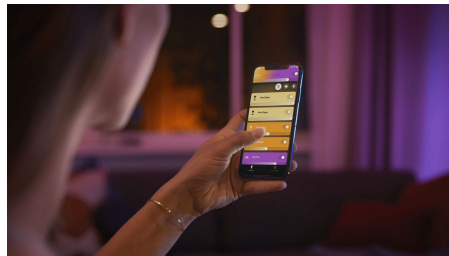

Ohjaa jopa 10 valoa yhtä aikaa Bluetooth-sovelluksella

Hue Bluetooth -sovelluksella voit ohjata kaikkia asunnon Hue-älyvalaisimia yhdestä huoneesta. Voit lisätä jopa 10 älyvaloa ja ohjata niitä näppärästi mobiililaitteen painikkeella.