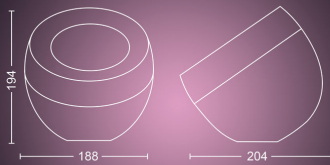

## Iris-pöytävalaisin

Hue White and Color  
Ambiance

Integroitu LED

Bluetooth-pikaohjaus

Ohjaus sovelluksella tai  
äänellä\*

Lisää ominaisuuksia Hue-sillan  
avulla

8719514264465