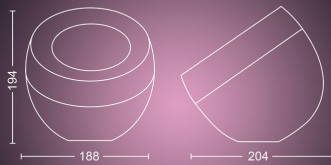

PHILIPS

Iris-pöytävalaisin

Hue White and Color
Ambiance

Integroitu LED

Bluetooth-pikaohjaus

Ohjaus sovelluksella tai
äänellä*

Lisää ominaisuuksia Hue-sillan
avulla

8719514264489