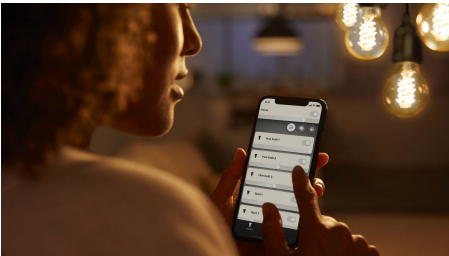

Helppokäyttöinen älyvalaistus

Vintage-pallolampun suurempi versio voi toimia sisustuksessa entistä erottuvampana katseenvangitsijana. Tässä lampussa on kierteinen LED-hehkulanka ja kullanruskea pinnoite, ja se luo sopivan tunnelman kotisi kaikkiin huoneisiin. Voit käyttää sitä Bluetoothin kanssa tai ottaa käyttöön lisää älyvalaistusominaisuuksia Hue Bridgen avulla.

Rajattomat mahdollisuudet

- Vintage-muotoilu ja modernit ominaisuudet käsi kädessä

Helppokäyttöinen älyvalaistus

- Ohjaa jopa 10 valoa yhtä aikaa Bluetooth-sovelluksella
- Ohjaa valaistusta äänikomennoilla*
- Luo juuri oikea tunnelma pehmeällä valkoisella valolla
- Vapauta älykkään valaistuksen kaikki ominaisuudet Hue-sillan avulla!

Ohjaa jopa 10 valoa yhtä aikaa Bluetooth-sovelluksella

Hue Bluetooth -sovelluksella voit ohjata kaikkia asunnon Hue-älyvalaisimia yhdestä huoneesta. Voit lisätä jopa 10 älyvaloa ja ohjata niitä näppärästi mobiililaitteen painikkeella.