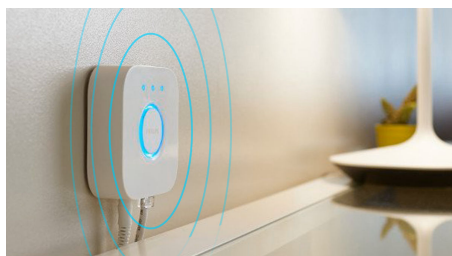

Hallitse Hue-sillan avulla

Liittämällä Philips Hue -valot siltaan saat loputtomasti erilaisia valaistusmahdollisuuksia.

Tekniset tiedot

Muotoilu ja pinnoitus

- Väri: valkoinen
- Materiaali: Synteettinen

Lisäominaisuus/lisävaruste mukana

- Himmennettävä Hue-sovelluksella ja kytkimellä: Kyllä
- Hue-kytkin: Kyllä

Yleistä

- Suunniteltu erityisesti: Kylpyhuone
- Tyyli: Toiminnollinen
- Tyyppi: Seinävalaisin
- EyeComfort: Kyllä