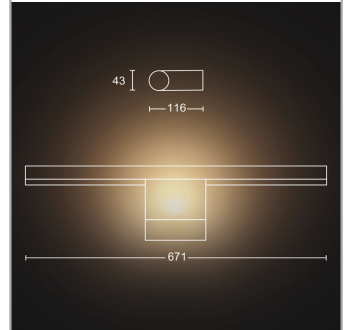

PHILIPS  
Hue White -  
tunnelmavalo  
Adore-peilivalaisin  
kylpyhuoneeseen  
Sisältää himmentimen  
Integroitu LED  
Valkoinen  
Älykäs ohjaus Hue-  
sillan avulla\*

34029/31/P7