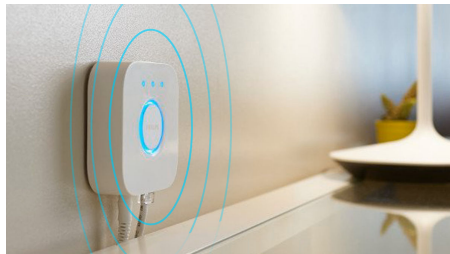

Hallitse Hue-sillan avulla

Liittämällä Philips Hue -valot siltaan saat loputtomasti erilaisia valaistusmahdollisuuksia.

Tekniset tiedot

Muotoilu ja pinnoitus

- Väri: valkoinen
- Materiaali: Synteettinen

Lisäominaisuus/lisävaruste mukana

- Himmennettävä Hue-sovelluksella ja kytkimellä: Kyllä
- Hue-kytkin: Kyllä

Yleistä

- Suunniteltu erityisesti: Kylpyhuone
- Tyyli: Toiminnollinen
- Tyyppi: Seinävalaisin
- EyeComfort: Kyllä