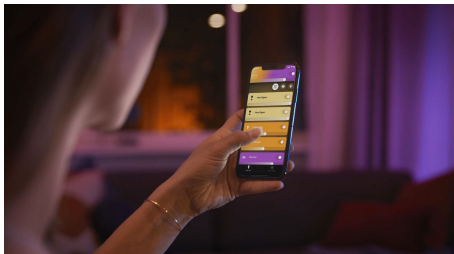

PHILIPS
Hue White and Color
Ambiance
Fugato-kohdevalaisin
Mukana GU10-lamppu
Bluetooth-pikaohjaus
Ohjaus sovelluksella tai
äänellä*
Lisää ominaisuuksia
Hue-sillan avulla

50631/30/P7

Helppokäyttöinen älyvalaistus

Korosta mieliesineitäsi Hue Fugatolla, jonka kauniista valosta on saatavilla kaikki valkoisen sävyt ja yli 16 miljoonaa väri vaihtoehtoa. Ohjaa yhden huoneen valaistusta Bluetooth-yhteydellä tai muodosta yhteys Hue-sillan, jotta saat käyttöösi kaikki ominaisuudet.

Helppokäyttöinen älyvalaistus

- Ohjaa jopa 10 valoa yhtä aikaa Bluetooth-sovelluksella
- Ohjaa valaistusta äänikomennoilla*
- Luo personoitu asiakaskokemus värikkäällä älyvalaistuksella
- Luo juuri oikea tunnelma lämpimän tai kylmän valkoisen sävyisillä valoilla
- Täydellinen valikoima valaistusvaihtoehtoja päivän eri toimiin
- Vapauta älykkään valaistuksen kaikki ominaisuudet Hue-sillan avulla!

PHILIPS

Kohokohdat

Ohjaa jopa 10 valoa yhtä aikaa Bluetooth-sovelluksella

Hue Bluetooth -sovelluksella voit ohjata kaikkia asunnon Hue-älyvalaisimia yhdestä huoneesta. Voit lisätä jopa 10 älyvaloa ja ohjata niitä näppärästi mobiililaitteen painikkeella.