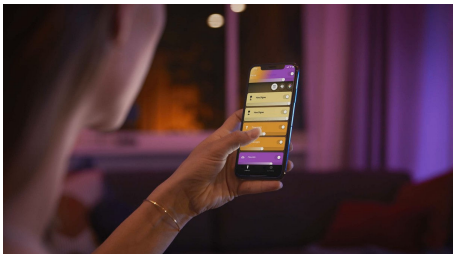

PHILIPS
Hue White and Color
Ambiance
Fugato-kohdevalaisin
Mukana GU10-lamppu
Bluetooth-pikaohjaus
Ohjaus sovelluksella tai
äänellä*
Lisää ominaisuuksia
Hue-sillan avulla

50632/31/P7

Helppokäyttöinen älyvalaistus

Tuo kotiisi väriä Hue Fugatolla. Sopii etenkin olo- ja makuuhuoneeseen. Ohjaa yhden huoneen valaistusta Bluetooth-yhteydellä: sytytä ja sammuta valot, himmennä valaistusta ja määritä valaistusasetuksia. Voit myös muodostaa yhteyden Hue-sillan, jotta saat käyttöösi kaikki ominaisuudet.

Helppokäyttöinen älyvalaistus

- Ohjaa jopa 10 valoa yhtä aikaa Bluetooth-sovelluksella
- Ohjaa valaistusta äänikomennoilla*
- Luo personoitu asiakaskokemus värikkäällä älyvalaistuksella
- Luo juuri oikea tunnelma lämpimän tai kylmän valkoisen sävyisillä valoilla
- Täydellinen valikoima valaistusvaihtoehtoja päivän eri toimiin
- Vapauta älykkään valaistuksen kaikki ominaisuudet Hue-sillan avulla!

PHILIPS

Kohokohdat

Ohjaa jopa 10 valoa yhtä aikaa Bluetooth-sovelluksella

Hue Bluetooth -sovelluksella voit ohjata kaikkia asunnon Hue-älyvalaisimia yhdestä huoneesta. Voit lisätä jopa 10 älyvaloa ja ohjata niitä näppärästi mobiililaitteen painikkeella.