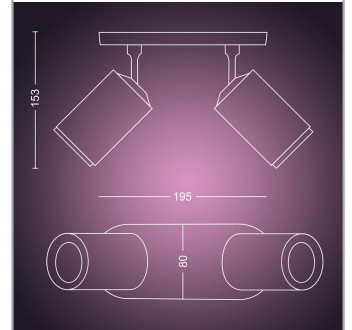

PHILIPS
Hue White and Color
Ambiance
Fugato-kohdevalaisin
Mukana GU10-lamppu
Bluetooth-pikaohjaus
Ohjaus sovelluksella tai
äänellä*
Lisää ominaisuuksia
Hue-sillan avulla