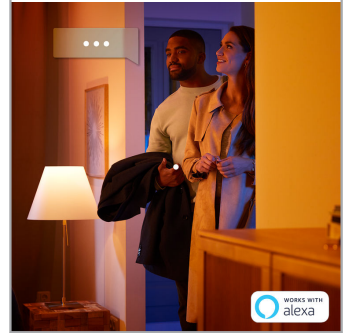

PHILIPS
Hue White and Color
Ambiance
Fugato-kohdevalaisin
Mukana GU10-lamppu
Bluetooth-pikaohjaus
Ohjaus sovelluksella tai
äänellä*
Lisää ominaisuuksia
Hue-sillan avulla

50632/30/P7

Helppokäyttöinen älyvalaistus

Tuo kotiisi väriä Hue Fugatolla. Sopii etenkin olo- ja makuuhuoneeseen. Ohjaa yhden huoneen valaistusta Bluetooth-yhteydellä: sytytä ja sammuta valot, himmennä valaistusta ja määritä valaistusasetuksia. Voit myös muodostaa yhteyden Hue-sillan, jotta saat käyttöösi kaikki ominaisuudet.

Helppokäyttöinen älyvalaistus

- Ohjaa jopa 10 valoa yhtä aikaa Bluetooth-sovelluksella
- Ohjaa valaistusta äänikomennoilla*
- Luo personoitu asiakaskokemus värikkäällä älyvalaistuksella
- Luo juuri oikea tunnelma lämpimän tai kylmän valkoisen sävyisillä valoilla
- Täydellinen valikoima valaistusvaihtoehtoja päivän eri toimiin
- Vapauta älykkään valaistuksen kaikki ominaisuudet Hue-sillan avulla!

Ohjaa valaistusta äänikomennoilla*

Ohjaa valoja handsfree-ohjauksella ja käytä äänikomentoja. Kätevillä äänikomennoilla voit ohjata useita huoneessa olevia valoja tai vain yhtä lamppua. *Toimii Alexan kanssa yhteensopivalla Echo-laitteella. Saatavilla pian myös Google Home- ja Google Nest -laitteisiin.