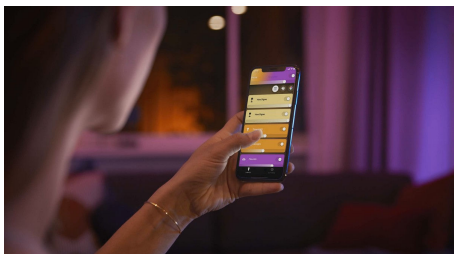

PHILIPS
Hue White and Color
Ambiance
Fugato-kohdevalaisin
Mukana GU10-lamppu
Bluetooth-pikaohjaus
Ohjaus sovelluksella tai
äänellä*
Lisää ominaisuuksia
Hue-sillan avulla

50632/30/P7

Helppokäyttöinen älyvalaistus

Tuo kotiisi väriä Hue Fugatolla. Sopii etenkin olo- ja makuuhuoneeseen. Ohjaa yhden huoneen valaistusta Bluetooth-yhteydellä: sytytä ja sammuta valot, himmennä valaistusta ja määritä valaistusasetuksia. Voit myös muodostaa yhteyden Hue-sillan, jotta saat käyttöösi kaikki ominaisuudet.

Helppokäyttöinen älyvalaistus

- Ohjaa jopa 10 valoa yhtä aikaa Bluetooth-sovelluksella
- Ohjaa valaistusta äänikomennoilla*
- Luo personoitu asiakaskokemus värikkäällä älyvalaistuksella
- Luo juuri oikea tunnelma lämpimän tai kylmän valkoisen sävyisillä valoilla
- Täydellinen valikoima valaistusvaihtoehtoja päivän eri toimiin
- Vapauta älykkään valaistuksen kaikki ominaisuudet Hue-sillan avulla!

PHILIPS

Kohokohdat

Ohjaa jopa 10 valoa yhtä aikaa Bluetooth-sovelluksella

Hue Bluetooth -sovelluksella voit ohjata kaikkia asunnon Hue-älyvalaisimia yhdestä huoneesta. Voit lisätä jopa 10 älyvaloa ja ohjata niitä näppärästi mobiililaitteen painikkeella.