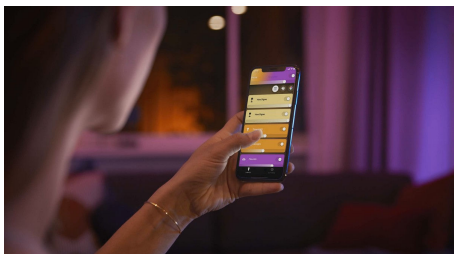

PHILIPS
Hue White and Color
Ambiance
Fugato-kohdevalaisin
Mukana GU10-lamppu
Bluetooth-pikaohjaus
Ohjaus sovelluksella tai
äänellä*
Lisää ominaisuuksia
Hue-sillan avulla

50633/30/P7

Helppokäyttöinen älyvalaistus

Luo täydellinen tunnelma Hue Fugatolla. Sopii etenkin tausta- ja korostusvalaistukseen olo- ja makuuhuoneessa. Ohjaa yhden huoneen valaistusta Bluetooth-yhteydellä tai muodosta yhteys Hue-silltaan, jotta saat käyttöösi älyvalaistuksen kaikki ominaisuudet.

Helppokäyttöinen älyvalaistus

- Ohjaa jopa 10 valoa yhtä aikaa Bluetooth-sovelluksella
- Ohjaa valaistusta äänikomennoilla*
- Luo personoitu asiakaskokemus värikkäällä älyvalaistuksella
- Luo juuri oikea tunnelma lämpimän tai kylmän valkoisen sävyisillä valoilla
- Täydellinen valikoima valaistusvaihtoehtoja päivän eri toimiin
- Vapauta älykkään valaistuksen kaikki ominaisuudet Hue-sillan avulla!

PHILIPS

Kohokohdat

Ohjaa jopa 10 valoa yhtä aikaa Bluetooth-sovelluksella

Hue Bluetooth -sovelluksella voit ohjata kaikkia asunnon Hue-älyvalaisimia yhdestä huoneesta. Voit lisätä jopa 10 älyvaloa ja ohjata niitä näppärästi mobiililaitteen painikkeella.