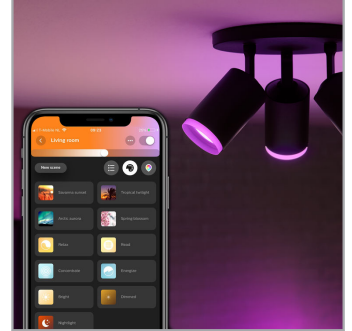

PHILIPS
Hue White and Color
Ambiance
Fugato-kohdevalaisin
Mukana GU10-lamppu
Bluetooth-pikaohjaus
Ohjaus sovelluksella tai
äänellä*
Lisää ominaisuuksia
Hue-sillan avulla

50633/30/P7

Helppokäyttöinen älyvalaistus

Luo täydellinen tunnelma Hue Fugatolla. Sopii etenkin tausta- ja korostusvalaistukseen olo- ja makuuhuoneessa. Ohjaa yhden huoneen valaistusta Bluetooth-yhteydellä tai muodosta yhteys Hue-silltaan, jotta saat käyttöösi älyvalaistuksen kaikki ominaisuudet.

Helppokäyttöinen älyvalaistus

- Ohjaa jopa 10 valoa yhtä aikaa Bluetooth-sovelluksella
- Ohjaa valaistusta äänikomennoilla*
- Luo personoitu asiakaskokemus värikkäällä älyvalaistuksella
- Luo juuri oikea tunnelma lämpimän tai kylmän valkoisen sävyisillä valoilla
- Täydellinen valikoima valaistusvaihtoehtoja päivän eri toimiin
- Vapauta älykkään valaistuksen kaikki ominaisuudet Hue-sillan avulla!

Vapauta älykkään valaistuksen kaikki ominaisuudet Hue-sillan avulla!

Lisäämällä Hue-sillan (myydään erikseen) saat kaikki Philips Hue -ominaisuudet käyttöösi. Hue-sillan voi lisätä jopa 50 älykstä valoa, joita voit ohjata kotona. Voit käyttää kodin valaistuksen automatisoinnin apuna esimerkiksi ajastimia ja rutiiniaikatauluja ja säätää valoja heräämis- ja nukkumaanmenoaikataulujen mukaan.