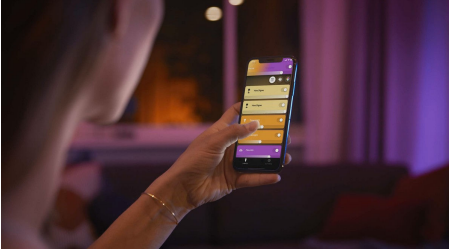

PHILIPS
Hue White and Color
Ambiance
Fugato-kohdevalaisin
Mukana GU10-lamppu
Bluetooth-pikaohjaus
Ohjaus sovelluksella tai
äänellä*
Lisää ominaisuuksia
Hue-sillan avulla

50634/31/P7

Helppokäyttöinen älyvalaistus

Vaihda huoneen tunnelmaa Hue Fugatolla, josta on saatavilla kaikki valkoisen sävyt ja yli 16 miljoonaa väri vaihtoehtoa. Sopii etenkin olo- ja makuuhuoneeseen. Ohjaa yhden huoneen valaistusta Bluetooth-yhteydellä tai muodosta yhteys Hue-sillan, jotta saat käyttöösi kaikki ominaisuudet.

Helppokäyttöinen älyvalaistus

- Ohjaa jopa 10 valoa yhtä aikaa Bluetooth-sovelluksella
- Ohjaa valaistusta äänikomennoilla*
- Luo personoitu asiakaskokemus värikkäällä älyvalaistuksella
- Luo juuri oikea tunnelma lämpimän tai kylmän valkoisen sävyisillä valoilla
- Täydellinen valikoima valaistusvaihtoehtoja päivän eri toimiin
- Vapauta älykkään valaistuksen kaikki ominaisuudet Hue-sillan avulla!

PHILIPS

Kohokohdat

Ohjaa jopa 10 valoa yhtä aikaa Bluetooth-sovelluksella

Hue Bluetooth -sovelluksella voit ohjata kaikkia asunnon Hue-älyvalaisimia yhdestä huoneesta. Voit lisätä jopa 10 älyvaloa ja ohjata niitä näppärästi mobiililaitteen painikkeella.