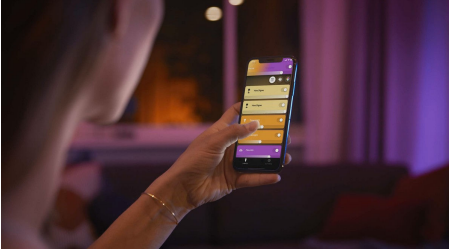

Kohokohdat

Ohjaa jopa 10 valoa yhtä aikaa Bluetooth-sovelluksella

Hue Bluetooth -sovelluksella voit ohjata kaikkia asunnon Hue-älyvalaisimia yhdestä huoneesta. Voit lisätä jopa 10 älyvaloa ja ohjata niitä näppärästi mobiililaitteen painikkeella.