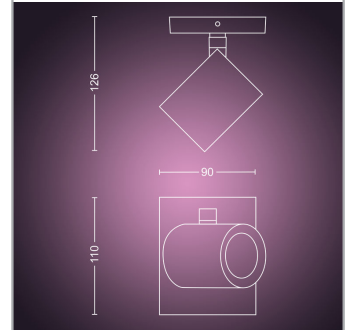

PHILIPS
Hue White and Color
Ambiance
Argenta-kohdevalaisin
Mukana GU10-lamppu
Bluetooth-pikaohjaus
Ohjaus sovelluksella tai
äänellä*
Lisää ominaisuuksia
Hue-sillan avulla