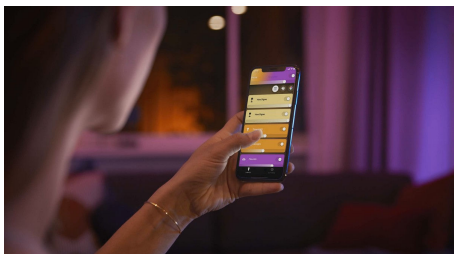

Luo täydellinen tunnelma Hue Argentalla. Sopii etenkin tausta- ja korostusvalaistukseen olo- ja makuuhuoneessa. Ohjaa yhden huoneen valaistusta Bluetooth-yhteydellä tai muodosta yhteys Hue-silltaan, jotta saat käyttöösi älyvalaistuksen kaikki ominaisuudet.

Helppokäyttöinen älyvalaistus

- Ohjaa jopa 10 valoa yhtä aikaa Bluetooth-sovelluksella
- Ohjaa valaistusta äänikomennoilla*
- Luo personoitu asiakaskokemus värikkäällä älyvalaistuksella
- Luo juuri oikea tunnelma lämpimän tai kylmän valkoisen sävyisillä valoilla
- Täydellinen valikoima valaistusvaihtoehtoja päivän eri toimiin
- Vapauta älykkään valaistuksen kaikki ominaisuudet Hue-sillan avulla!

PHILIPS

Kohokohdat

Ohjaa jopa 10 valoa yhtä aikaa Bluetooth-sovelluksella

Hue Bluetooth -sovelluksella voit ohjata kaikkia asunnon Hue-älyvalaisimia yhdestä huoneesta. Voit lisätä jopa 10 älyvaloa ja ohjata niitä näppärästi mobiililaitteen painikkeella.