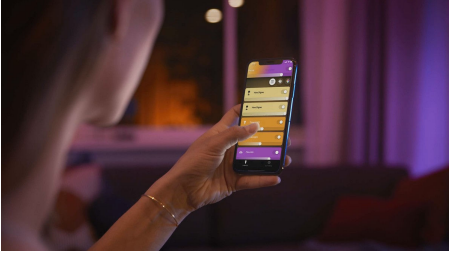

Kohokohdat

Ohjaa jopa 10 valoa yhtä aikaa Bluetooth-sovelluksella

Hue Bluetooth -sovelluksella voit ohjata kaikkia asunnon Hue-älyvalaisimia yhdestä huoneesta. Voit lisätä jopa 10 älyvaloa ja ohjata niitä näppärästi mobiililaitteen painikkeella.