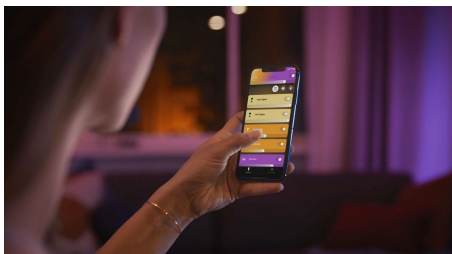

Korosta mieliesineitäsi Hue Argentalla, jonka kauniista valosta on saatavilla kaikki valkoisen sävyt ja yli 16 miljoonaa värvaihtoehtoa. Ohjaa yhden huoneen valaistusta Bluetooth-yhteydellä tai muodosta yhteys Hue-sillan, jotta saat käyttöösi kaikki ominaisuudet.

Helppokäyttöinen älyvalaistus

- Ohjaa jopa 10 valoa yhtä aikaa Bluetooth-sovelluksella
- Ohjaa valaistusta äänikomennoilla*
- Luo personoitu asiakaskokemus värikkäällä älyvalaistuksella
- Luo juuri oikea tunnelma lämpimän tai kylmän valkoisen sävyisillä valoilla
- Täydellinen valikoima valaistusvaihtoehtoja päivän eri toimiin
- Vapauta älykkään valaistuksen kaikki ominaisuudet Hue-sillan avulla!

PHILIPS

Kohokohdat

Ohjaa jopa 10 valoa yhtä aikaa Bluetooth-sovelluksella

Hue Bluetooth -sovelluksella voit ohjata kaikkia asunnon Hue-älyvalaisimia yhdestä huoneesta. Voit lisätä jopa 10 älyvaloa ja ohjata niitä näppärästi mobiililaitteen painikkeella.

Ohjaa valaistusta äänikomennoilla*

Ohjaa valoja handsfree-ohjauksella ja käytä äänikomentoja. Kätevillä äänikomennoilla voit ohjata useita huoneessa olevia valoja tai vain yhtä lamppua. *Toimii Alexan kanssa yhteensopivalla Echo-laitteella. Saatavilla pian myös Google Home- ja Google Nest -laitteisiin.