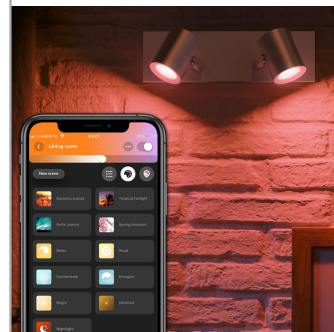

PHILIPS  
Hue White and Color  
Ambiance  
Argenta-kohdevalaisin  
Mukana GU10-lamppu  
Bluetooth-pikaohjaus  
Ohjaus sovelluksella tai  
äänellä\*  
Lisää ominaisuuksia  
Hue-sillan avulla

50622/48/P7

## Helppokäyttöinen älyvalaistus

Tuo kotiisi väriä Hue Argentalla. Sopii etenkin olo- ja makuuhuoneeseen. Ohjaa yhden huoneen valaistusta Bluetooth-yhteydellä: sytytä ja sammuta valot, himmennä valaistusta ja määritä valaistusasetuksia. Voit myös muodostaa yhteyden Hue-sillan, jotta saat käyttöösi kaikki ominaisuudet.

### Helppokäyttöinen älyvalaistus

- Ohjaa jopa 10 valoa yhtä aikaa Bluetooth-sovelluksella
- Ohjaa valaistusta äänikomennoilla\*
- Luo personoitu asiakaskokemus värikkäällä älyvalaistuksella
- Luo juuri oikea tunnelma lämpimän tai kylmän valkoisen sävyisillä valoilla
- Täydellinen valikoima valaistusvaihtoehtoja päivän eri toimiin
- Vapauta älykkään valaistuksen kaikki ominaisuudet Hue-sillan avulla!

### Vapauta älykkään valaistuksen kaikki ominaisuudet Hue-sillan avulla!

Lisäämällä Hue-sillan (myydään erikseen) saat kaikki Philips Hue -ominaisuudet käyttöösi. Hue-sillan voi lisätä jopa 50 älykstä valoa, joita voit ohjata kotona. Voit käyttää kodin valaistuksen automatisoinnin apuna esimerkiksi ajastimia ja rutiiniaikatauluja ja säätää valoja heräämis- ja nukkumaanmenoaikataulujen mukaan.