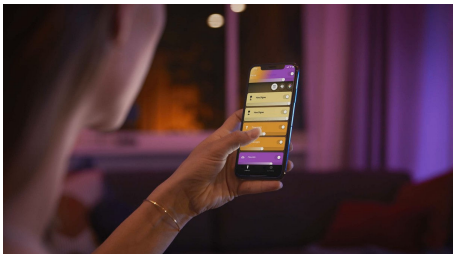

Luo täydellinen tunnelma Hue Argentalla. Sopii etenkin tausta- ja korostusvalaistukseen olo- ja makuuhuoneessa. Ohjaa yhden huoneen valaistusta Bluetooth-yhteydellä tai muodosta yhteys Hue-silltaan, jotta saat käyttöösi älyvalaistuksen kaikki ominaisuudet.

Helppokäyttöinen älyvalaistus

- Ohjaa jopa 10 valoa yhtä aikaa Bluetooth-sovelluksella
- Ohjaa valaistusta äänikomennoilla*
- Luo personoitu asiakaskokemus värikkäällä älyvalaistuksella
- Luo juuri oikea tunnelma lämpimän tai kylmän valkoisen sävyisillä valoilla
- Täydellinen valikoima valaistusvaihtoehtoja päivän eri toimiin
- Vapauta älykkään valaistuksen kaikki ominaisuudet Hue-sillan avulla!

PHILIPS

Kohokohdat

Ohjaa jopa 10 valoa yhtä aikaa Bluetooth-sovelluksella

Hue Bluetooth -sovelluksella voit ohjata kaikkia asunnon Hue-älyvalaisimia yhdestä huoneesta. Voit lisätä jopa 10 älyvaloa ja ohjata niitä näppärästi mobiililaitteen painikkeella.

Ohjaa valaistusta äänikomennoilla*

Ohjaa valoja handsfree-ohjauksella ja käytä äänikomentoja. Kätevillä äänikomennoilla voit ohjata useita huoneessa olevia valoja tai vain yhtä lamppua. *Toimii Alexan kanssa yhteensopivalla Echo-laitteella. Saatavilla pian myös Google Home- ja Google Nest -laitteisiin.