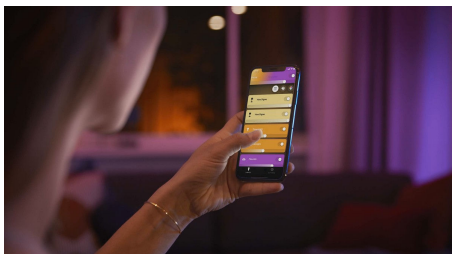

Vaihda huoneen tunnelmaa Hue Argentalla, josta on saatavilla kaikki valkoisen sävyt ja yli 16 miljoonaa väri vaihtoehtoa. Sopii etenkin olo- ja makuuhuoneeseen. Ohjaa yhden huoneen valaistusta Bluetooth-yhteydellä tai muodosta yhteys Hue-sillan, jotta saat käyttöösi kaikki ominaisuudet.

Helppokäyttöinen älyvalaistus

- Ohjaa jopa 10 valoa yhtä aikaa Bluetooth-sovelluksella
- Ohjaa valaistusta äänikomennoilla*
- Luo personoitu asiakaskokemus värikkäällä älyvalaistuksella
- Luo juuri oikea tunnelma lämpimän tai kylmän valkoisen sävyisillä valoilla
- Täydellinen valikoima valaistusvaihtoehtoja päivän eri toimiin
- Vapauta älykkään valaistuksen kaikki ominaisuudet Hue-sillan avulla!

PHILIPS

Kohokohdat

Ohjaa jopa 10 valoa yhtä aikaa Bluetooth-sovelluksella

Hue Bluetooth -sovelluksella voit ohjata kaikkia asunnon Hue-älyvalaisimia yhdestä huoneesta. Voit lisätä jopa 10 älyvaloa ja ohjata niitä näppärästi mobiililaitteen painikkeella.

Ohjaa valaistusta äänikomennoilla*

Ohjaa valoja handsfree-ohjauksella ja käytä äänikomentoja. Kätevillä äänikomennoilla voit ohjata useita huoneessa olevia valoja tai vain yhtä lamppua. *Toimii Alexan kanssa yhteensopivalla Echo-laitteella. Saatavilla pian myös Google Home- ja Google Nest -laitteisiin.