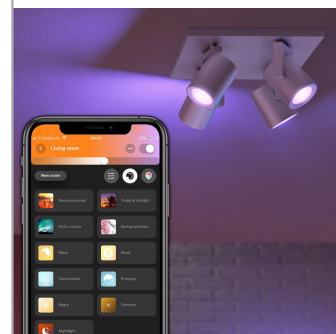

PHILIPS
Hue White and Color
Ambiance
Argenta-kohdevalaisin
Mukana GU10-lamppu
Bluetooth-pikaohjaus
Ohjaus sovelluksella tai
äänellä*
Lisää ominaisuuksia
Hue-sillan avulla

50624/48/P7

Helppokäyttöinen älyvalaistus

Vaihda huoneen tunnelmaa Hue Argentalla, josta on saatavilla kaikki valkoisen sävyt ja yli 16 miljoonaa väri vaihtoehtoa. Sopii etenkin olo- ja makuuhuoneeseen. Ohjaa yhden huoneen valaistusta Bluetooth-yhteydellä tai muodosta yhteys Hue-sillan, jotta saat käyttöösi kaikki ominaisuudet.

Helppokäyttöinen älyvalaistus

- Ohjaa jopa 10 valoa yhtä aikaa Bluetooth-sovelluksella
- Ohjaa valaistusta äänikomennoilla*
- Luo personoitu asiakaskokemus värikkäällä älyvalaistuksella
- Luo juuri oikea tunnelma lämpimän tai kylmän valkoisen sävyisillä valoilla
- Täydellinen valikoima valaistusvaihtoehtoja päivän eri toimiin
- Vapauta älykkään valaistuksen kaikki ominaisuudet Hue-sillan avulla!

Luo juuri oikea tunnelma lämpimän tai kylmän valkoisen sävyisillä valoilla

Nämä lamput ja valaisimet tuovat kotiin lämpimän tai viileän valkoisen sävyjä. Valoja voi säätää kirkkaasta himmeään yövaloon kulloisenkin tarpeen mukaan.