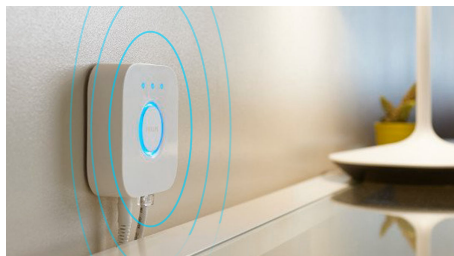

Vapauta älykkään valaistuksen kaikki ominaisuudet Hue-sillan avulla!

Lisäämällä Hue-sillan (myydään erikseen) saat kaikki Philips Hue -ominaisuudet käyttöösi. Hue-sillan voi lisätä jopa 50 älykstä valoa, joita voit ohjata kotona. Voit käyttää kodin valaistuksen automatisoinnin apuna esimerkiksi ajastimia ja rutiiniaikatauluja ja säätää valoja heräämis- ja nukkumaanmenoaikataulujen mukaan.

Voit säätää valoja myös kodin ulkopuolelta ja lisätä erilaisia työkaluja, kuten liiketunnistimia ja älykkäitä kytkimiä.

Tekniset tiedot

Muotoilu ja pinnoitus

- Väri: valkoinen
- Materiaali: Synteettinen

Yleistä

- Suunniteltu erityisesti: Olo- ja makuuhuone, Keittiö
- Tyyli: Nykyaikainen
- Tyyppi: Upotettava kohdevalaisin
- EyeComfort: Kyllä

Tehonkulutus

- Energiatohokkuusmerkintä: A+

Tuotteen mitat ja paino

- Aukon pituus: 7,0 cm
- Aukon leveys: 7,0 cm
- Pituus: 9,0 cm
- Nettopaino: 0,126 kg
- Upotussyvyys: 10 cm
- Leveys: 9,0 cm

Huolto

- Takuu: 2 vuotta

Tekniset tiedot

- Käyttöikä jopa: 15 000 tuntia
- Valaisimen kokonaisvalovirta (piilotettu): 350 lm
- Mukana toimitettavan lampun teho luumeneina: 350 lm
- Valonlähdeä vastaava perinteinen hehkulamppu: 32 W
- Hehkulampputekniikka: LED, 240 V
- Valon väri: 2 000–6 500 K, valkoinen ja värillinen Hue-tunnelmavalvo
- Verkkovirta: 220–240 V, 50–60 Hz
- Valaisin himmennettävissä: Kyllä
- LED: Kyllä
- Kiinteä LED: ei
- Mukana toimitettavan valonlähteen energialuokka: A+
- Yhteensopivat lamppuluokat: A++ – E
- Lamppujen lukumäärä: 1
- Kanta/kupu: GU10
- Mukana toimitettavan lampun teho: 5,7 W
- Vaihtolampun enimmäisteho: 6 W
- IP-koodi: IP20, suojaus hiukkasilta, joiden koko on yli 12,5 mm, ei suojausta vedeltä
- Turvallisuusluokka: II - kaksoiseristetty