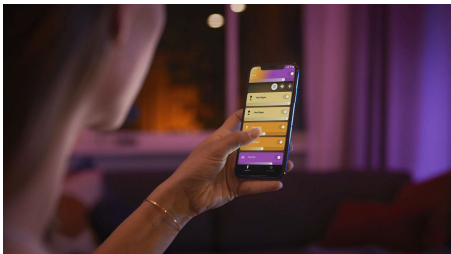

Hue Venturalla luot täydellisen tunnelman joka tilanteeseen. Sopii etenkin olo- ja makuuhuoneeseen. Ohjaa yhden huoneen valaistusasetuksia Bluetooth-yhteydellä tai muodosta yhteys Hue-sillan, jotta saat käyttöösi älyvalaistuksen kaikki ominaisuudet.

Helppokäyttöinen älyvalaistus

- Ohjaa jopa 10 valoa yhtä aikaa Bluetooth-sovelluksella
- Ohjaa valaistusta äänikomennoilla*
- Luo personoitu asiakaskokemus värikkäällä älyvalaistuksella
- Luo juuri oikea tunnelma lämpimän tai kylmän valkoisen sävyisillä valoilla
- Täydellinen valikoima valaistusvaihtoehtoja päivän eri toimiin
- Vapauta älykkään valaistuksen kaikki ominaisuudet Hue-sillan avulla!

PHILIPS

Kohokohdat

Ohjaa jopa 10 valoa yhtä aikaa Bluetooth-sovelluksella

Hue Bluetooth -sovelluksella voit ohjata kaikkia asunnon Hue-älyvalaisimia yhdestä huoneesta. Voit lisätä jopa 10 älyvaloa ja ohjata niitä näppärästi mobiililaitteen painikkeella.

Ohjaa valaistusta äänikomennoilla*

Ohjaa valoja handsfree-ohjauksella ja käytä äänikomentoja. Kätevillä äänikomennoilla voit ohjata useita huoneessa olevia valoja tai vain yhtä lamppua. *Toimii Alexan kanssa yhteensopivalla Echo-laitteella. Saatavilla pian myös Google Home- ja Google Nest -laitteisiin.