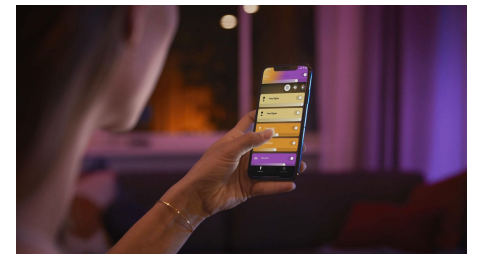

Ohjaa jopa 10 valoa yhtä aikaa Bluetooth-sovelluksella

Hue Bluetooth -sovelluksella voit ohjata kaikkia asunnon Hue-älyvalaisimia yhdestä huoneesta. Voit lisätä jopa 10 älyvaloa ja ohjata niitä näppärästi mobiililaitteen painikkeella.