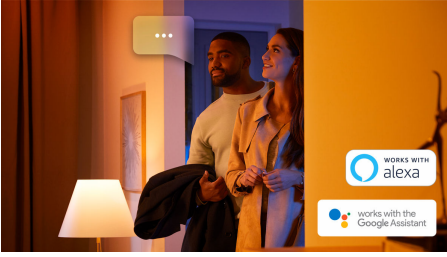

Ohjaa valaistusta äänikomennoilla*

Ohjaa valoja handsfree-ohjauksella ja käytä äänikomentoja. Kätevillä äänikomennoilla voit ohjata useita huoneessa olevia valoja tai vain yhtä lamppua. *Toimii Alexan kanssa yhteensopivalla Echo-laitteella. Saatavilla pian myös Google Home- ja Google Nest -laitteisiin.