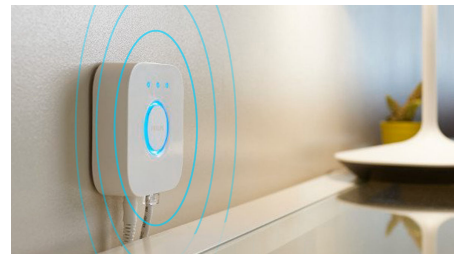

Hallitse Hue-sillan avulla

Liittämällä Philips Hue -valot siltaan saat loputtomasti erilaisia valaistusmahdollisuuksia.

Tekniset tiedot

Muotoilu ja pinnoitus

- Väri: kromi
- Materiaali: Synteettinen

Lisäominaisuus/lisävaruste mukana

- Himmennettävissä kaukosäätimellä: Kyllä
- Hue-kytkin: Kyllä
- Sisältää LED-lamput: Kyllä

Yleistä

- Suunniteltu erityisesti: Kylpyhuone
- Tyyli: Toiminnollinen
- Tyyppi: Upotettava kohdevalaisin
- EyeComfort: Kyllä

Tehonkulutus

- Energiatehokkuusmerkintä: A

Tuotteen mitat ja paino

- Aukon pituus: 7,0 cm
- Aukon leveys: 7,0 cm
- Pituus: 9,4 cm
- Nettopaino: 0,198 kg
- Upotussyvyys: 10 cm
- Leveys: 9,3 cm

Huolto

- Takuu: 2 vuotta