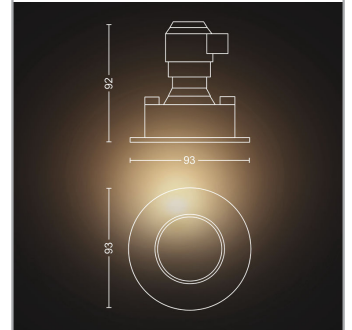

PHILIPS
Hue White -
tunnelmavalo
Upotettu alasvalaisin
Upotettava
kohdevalaisin
GU10
Kromi
Älykäs ohjaus Hue-
sillan avulla*