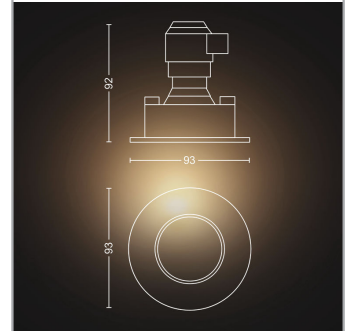

PHILIPS  
Hue White -  
tunnelmavalo  
Upotettu alasvalaisin  
Sisältää himmentimen  
GU10  
Kromi  
Älykäs ohjaus Hue-  
sillan avulla\*

34075/11/P7