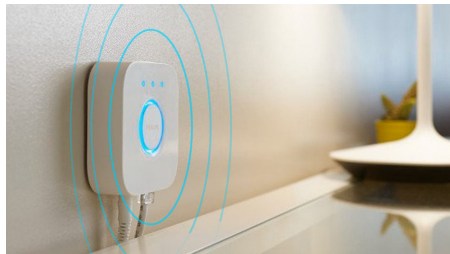

Hallitse Hue-sillan avulla

Liittämällä Philips Hue -valot siltaan saat loputtomasti erilaisia valaistusmahdollisuuksia.

Tekniset tiedot

Muotoilu ja pinnoitus

- Väri: kromi
- Materiaali: Synteettinen

Lisäominaisuus/lisävaruste mukana

- Himmennettävissä kaukosäätimellä: Kyllä
- Hue-kytkin: Kyllä
- Sisältää LED-lamput: Kyllä