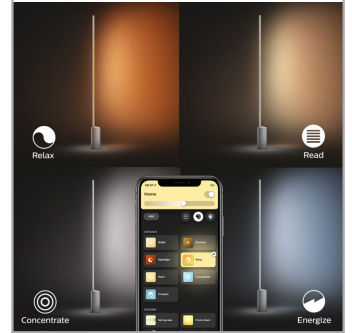

PHILIPS
Hue White and Color
Ambiance
Signe-lattiavalaisin
Integroitu LED
Bluetooth-pikaohjaus
Ohjaus sovelluksella tai
äänellä*
Lisää ominaisuuksia
Hue-sillan avulla

40802/48/P9

Helppokäyttöinen älyvalaistus

Modernin tyylikkäällä Signe-lattiavalaisimella tuot mihin tahansa huoneeseen lämmintä ja viileää valkoista valoa sekä 16 miljoonaa väriä. Toimii erillisenä valona tai osana älyvalaistusjärjestelmää Hue-sillan avulla.

Helppokäyttöinen älyvalaistus

- Ohjaa jopa 10 valoa yhtä aikaa Bluetooth-sovelluksella
- Ohjaa valaistusta äänikomennoilla*
- Luo personoitu asiakaskokemus värikkäällä älyvalaistuksella
- Luo juuri oikea tunnelma lämpimän tai kylmän valkoisen sävyisillä valoilla
- Täydellinen valikoima valaistusvaihtoehtoja päivän eri toimiin
- Vapauta älykkään valaistuksen kaikki ominaisuudet Hue-sillan avulla!

Luo juuri oikea tunnelma lämpimän tai kylmän valkoisen sävyisillä valoilla

Nämä lamput ja valaisimet tuovat kotiin lämpimän tai viileän valkoisen sävyjä. Valoja voi säätää kirkkaasta himmeään yövaloon kulloisenkin tarpeen mukaan.