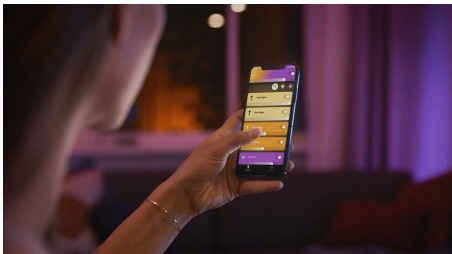

PHILIPS
Hue White and Color
Ambiance
Signe-lattiavalaisin
Integroitu LED
Bluetooth-pikaohjaus
Ohjaus sovelluksella tai
äänellä*
Lisää ominaisuuksia
Hue-sillan avulla

40802/48/P9

Helppokäyttöinen älyvalaistus

Modernin tyylikkäällä Signe-lattiavalaisimella tuot mihin tahansa huoneeseen lämmintä ja viileää valkoista valoa sekä 16 miljoonaa väriä. Toimii erillisenä valona tai osana älyvalaistusjärjestelmää Hue-sillan avulla.

Helppokäyttöinen älyvalaistus

- Ohjaa jopa 10 valoa yhtä aikaa Bluetooth-sovelluksella
- Ohjaa valaistusta äänikomennoilla*
- Luo personoitu asiakaskokemus värikkäällä älyvalaistuksella
- Luo juuri oikea tunnelma lämpimän tai kylmän valkoisen sävyisillä valoilla
- Täydellinen valikoima valaistusvaihtoehtoja päivän eri toimiin
- Vapauta älykkään valaistuksen kaikki ominaisuudet Hue-sillan avulla!

PHILIPS

Kohokohdat

Ohjaa jopa 10 valoa yhtä aikaa Bluetooth-sovelluksella

Hue Bluetooth -sovelluksella voit ohjata kaikkia asunnon Hue-älyvalaisimia yhdestä huoneesta. Voit lisätä jopa 10 älyvaloa ja ohjata niitä näppärästi mobiililaitteen painikkeella.