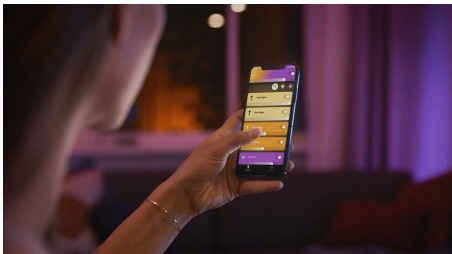

PHILIPS
Hue White and Color
Ambiance
Sana-seinävalaisin
Integroitu LED
Bluetooth-pikaohjaus
Ohjaus sovelluksella tai
äänellä*
Lisää ominaisuuksia
Hue-sillan avulla

40901/30/P9

Helppokäyttöinen älyvalaistus

Tyylikkästi muotoiltu Sana-seinävalaisin antaa epäsuoraa valoa. Luo täydellinen tunnelmavalistus millä tahansa valkoisella tai värillisellä sävyllä. Toimii erillisenä valona tai osana älyvalaistusjärjestelmää Hue-sillan avulla.

Helppokäyttöinen älyvalaistus

- Ohjaa jopa 10 valoa yhtä aikaa Bluetooth-sovelluksella
- Ohjaa valaistusta äänikomennoilla*
- Luo personoitu asiakaskokemus värikkäällä älyvalaistuksella
- Luo juuri oikea tunnelma lämpimän tai kylmän valkoisen sävyisillä valoilla
- Täydellinen valikoima valaistusvaihtoehtoja päivän eri toimiin
- Vapauta älykkään valaistuksen kaikki ominaisuudet Hue-sillan avulla!

PHILIPS

Kohokohdat

Ohjaa jopa 10 valoa yhtä aikaa Bluetooth-sovelluksella

Hue Bluetooth -sovelluksella voit ohjata kaikkia asunnon Hue-älyvalaisimia yhdestä huoneesta. Voit lisätä jopa 10 älyvaloa ja ohjata niitä näppärästi mobiililaitteen painikkeella.