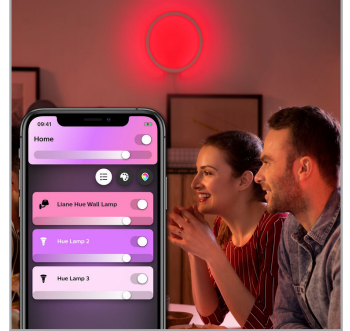

PHILIPS
Hue White and Color
Ambiance
Sana-seinävalaisin
Integroitu LED
Bluetooth-pikaohjaus
Ohjaus sovelluksella tai
äänellä*
Lisää ominaisuuksia
Hue-sillan avulla

40901/30/P9

Helppokäyttöinen älyvalaistus

Tyylikkästi muotoiltu Sana-seinävalaisin antaa epäsuoraa valoa. Luo täydellinen tunnelmavalistus millä tahansa valkoisella tai värillisellä sävyllä. Toimii erillisenä valona tai osana älyvalaistusjärjestelmää Hue-sillan avulla.

Helppokäyttöinen älyvalaistus

- Ohjaa jopa 10 valoa yhtä aikaa Bluetooth-sovelluksella
- Ohjaa valaistusta äänikomennoilla*
- Luo personoitu asiakaskokemus värikkäällä älyvalaistuksella
- Luo juuri oikea tunnelma lämpimän tai kylmän valkoisen sävyisillä valoilla
- Täydellinen valikoima valaistusvaihtoehtoja päivän eri toimiin
- Vapauta älykkään valaistuksen kaikki ominaisuudet Hue-sillan avulla!

Ohjaa valaistusta äänikomennoilla*

Ohjaa valoja handsfree-ohjauksella ja käytä äänikomentoja. Kätevillä äänikomennoilla voit ohjata useita huoneessa olevia valoja tai vain yhtä lamppua. *Toimii Alexan kanssa yhteensopivalla Echo-laitteella. Saatavilla pian myös Google Home- ja Google Nest -laitteisiin.