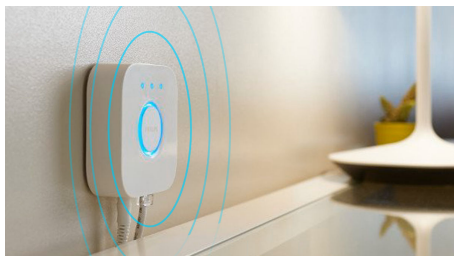

Vapauta älykkään valaistuksen kaikki ominaisuudet Hue-sillan avulla!

Lisäämällä Hue-sillan (myydään erikseen) saat kaikki Philips Hue -ominaisuudet käyttöösi. Hue-siltaan voi lisätä jopa 50 älykstä valoa, joita voit ohjata kotona. Voit käyttää kodin valaistuksen automatisoinnin apuna esimerkiksi ajastimia ja rutiiniaikatauluja ja säätää valoja heräämis- ja nukkumaanmenoaikataulujen mukaan.

Voit säätää valoja myös kodin ulkopuolelta ja lisätä erilaisia työkaluja, kuten liiketunnistimia ja älykkäitä kytkimiä.

Tekniset tiedot

Muotoilu ja pinnoitus

- Väri: musta
- Materiaali: alumiini

Yleistä

- Suunniteltu erityisesti: Olo- ja makuuhuone, Työhuone
- Tyyli: Moderni
- Tyyppi: Seinävalaisin
- EyeComfort: ei

Tuotteen mitat ja paino

- Korkeus: 25,5 cm
- Pituus: 25,5 cm
- Nettopaino: 0,410 kg
- Leveys: 5,2 cm

Tekniset tiedot

- Käyttöikä jopa: 25 000 tuntia
- Valonlähdettä vastaava perinteinen hehkulamppu: 175 W
- Valaisimen kokonaisteho luumeneina: 1500 lm
- Hehkulampputekniikka: LED, 24 V
- Valon väri: 2 000–6 500 K, valkoinen ja värillinen Hue-tunnelmavallo
- Verkkovirta: 100–240 V, 50–60 Hz
- Valaisin himmennettävissä: Kyllä
- LED: Kyllä
- Lamppujen lukumäärä: 1
- Mukana toimitettavan lampun teho: 20 W
- IP-koodi: IP20, suojaus hiukkasilta, joiden koko on yli 12,5 mm, ei suojausta vedeltä
- Turvallisuusluokka: III - turvallinen, erityisen pieni jännite

Pakkauksen mitat ja paino

- SAP EAN/UPC – kappale: 8718696174531
- EAN/UPC – laatikko: 8727900775938
- Korkeus: 6,8 cm
- SAP-bruttopaino EAN (kpl): 0,753 kg
- Paino: 0,753 kg
- Nettopaino (kpl): 0,410 kg
- SAP-korkeus (kpl): 68,000 mm
- SAP-pituus (kpl): 300,000 mm
- SAP-leveys (kpl): 307,000 mm
- Leveys: 30 cm
- Pituus: 30,7 cm