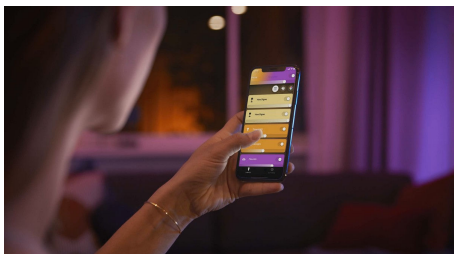

Kohokohdat

Ohjaa jopa 10 valoa yhtä aikaa Bluetooth-sovelluksella

Hue Bluetooth -sovelluksella voit ohjata kaikkia asunnon Hue-älyvalaisimia yhdestä huoneesta. Voit lisätä jopa 10 älyvaloa ja ohjata niitä näppärästi mobiililaitteen painikkeella.