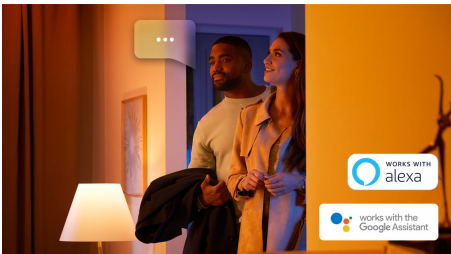

Helppokäyttöinen älyvalaistus

- Ohjaa jopa 10 valoa yhtä aikaa Bluetooth-sovelluksella
- Ohjaa valaistusta äänikomennoilla*
- Luo personoitu asiakaskokemus värikkäällä älyvalaistuksella
- Luo juuri oikea tunnelma lämpimän tai kylmän valkoisen sävyisillä valoilla
- Täydellinen valikoima valaistusvaihtoehtoja päivän eri toimiin
- Vapauta älykkään valaistuksen kaikki ominaisuudet Hue-sillan avulla!

PHILIPS

Kohokohdat

Ohjaa jopa 10 valoa yhtä aikaa Bluetooth-sovelluksella

Hue Bluetooth -sovelluksella voit ohjata kaikkia asunnon Hue-älyvalaisimia yhdestä huoneesta. Voit lisätä jopa 10 älyvaloa ja ohjata niitä näppärästi mobiililaitteen painikkeella.

Ohjaa valaistusta äänikomennoilla*

Ohjaa valoja handsfree-ohjauksella ja käytä äänikomentoja. Kätevillä äänikomennoilla voit ohjata useita huoneessa olevia valoja tai vain yhtä lamppua. *Toimii Alexan kanssa yhteensopivalla Echo-laitteella. Saatavilla pian myös Google Home- ja Google Nest -laitteisiin.