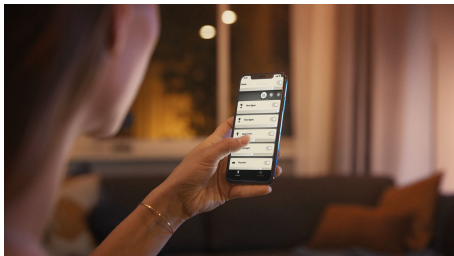

Kohokohdat

Ohjaa jopa 10 valoa yhtä aikaa Bluetooth-sovelluksella

Hue Bluetooth -sovelluksella voit ohjata kaikkia asunnon Hue-älyvalaisimia yhdestä huoneesta. Voit lisätä jopa 10 älyvaloa ja ohjata niitä näppärästi mobiililaitteen painikkeella.