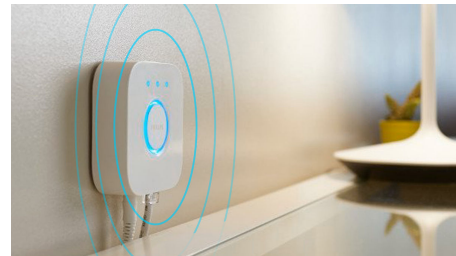

Vapauta älykkään valaistuksen kaikki ominaisuudet Hue-sillan avulla!

Lisäämällä Hue-sillan (myydään erikseen) saat kaikki Philips Hue -ominaisuudet käyttöösi. Hue-siltaan voi lisätä jopa 50 älykstä valoa, joita voit ohjata kotona. Voit käyttää kodin valaistuksen automatisoinnin apuna esimerkiksi ajastimia ja rutiiniaikatauluja ja säätää valoja heräämis- ja nukkumaanmenoaikataulujen mukaan. Voit säätää valoja myös kodin ulkopuolelta ja lisätä erilaisia työkaluja, kuten liiketunnistimia ja älykkäitä kytkimiä.