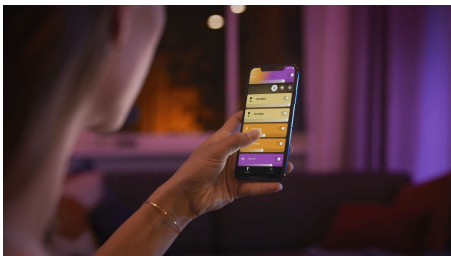

Tuo kotiisi valoa älykkään kohdelampun avulla. Valittavissasi on 16 miljoonaa eri väri vaihtoehtoa, joiden avulla voit antaa kodillesi täysin uuden ilmeen. Ohjaa yhden huoneen valaistusta Bluetooth-yhteyden avulla tai muodosta yhteys Hue-sillan, jotta saat käyttöösi kaikki ominaisuudet.

Herätä mielikuvituksesi eloon

- Leikittele valoilla ja valitse omasi 16 miljoonasta väristä

PHILIPS

Helppokäyttöinen älyvalaistus

- Ohjaa jopa 10 valoa yhtä aikaa Bluetooth-sovelluksella
- Ohjaa valaistusta äänikomennoilla*
- Luo personoitu asiakaskokemus värikkäällä älyvalaistuksella
- Luo juuri oikea tunnelma lämpimän tai kylmän valkoisen sävyisillä valoilla
- Täydellinen valikoima valaistusvaihtoehtoja päivän eri toimiin
- Vapauta älykkään valaistuksen kaikki ominaisuudet Hue-sillan avulla!

Kohokohdat

Maalaa valolla

Leikittele valoilla ja valitse Hue-sovelluksen 16 miljoonasta väristä mielialaasi sopivin vaihtoehto. Valaise suosikkivalokuvasi ja koe tärkeä hetki uudelleen. Tallenna parhaat valaistusasetukset ja käytä niitä helposti myöhemmin.

Ohjaa jopa 10 valoa yhtä aikaa Bluetooth-sovelluksella

Hue Bluetooth -sovelluksella voit ohjata kaikkia asunnon Hue-älyvalaisimia yhdestä huoneesta. Voit lisätä jopa 10 älyvaloa ja ohjata niitä näppärästi mobiililaitteen painikkeella.