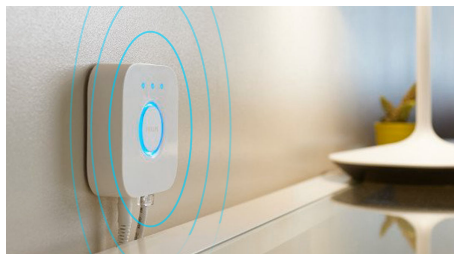

Vapauta älykkään valaistuksen kaikki ominaisuudet Hue-sillan avulla!

Lisäämällä Hue-sillan (myydään erikseen) saat kaikki Philips Hue -ominaisuudet käyttöösi. Hue-siltaan voi lisätä jopa 50 älykstä valoa, joita voit ohjata kotona. Voit käyttää kodin valaistuksen automatisoinnin apuna esimerkiksi ajastimia ja rutiiniaikatauluja ja säätää valoja heräämis- ja nukkumaanmenoaikataulujen mukaan.

Voit säätää valoja myös kodin ulkopuolelta ja lisätä erilaisia työkaluja, kuten liiketunnistimia ja älykkäitä kytkimiä.

Tekniset tiedot

Ympäristöystävällisyys

- Käytön aikainen ilmankosteus: 5 % < H << 95 % (ei tiivistymistä)
- Käyttölämpötila: -20 °C ... 45 °C

Takuu

- 2 vuotta: Kyllä

Polttimo

- Väriämpötila: 2000K-6500K
- Halkaisija: 50 mm
- Lampunkanta: Gu10
- Korkeus: 58 mm
- Käyttöikä: 15 000 tuntia
- Valovirta: Kuusitoista miljoonaa väriä, Lämpimän valkoisesta viileisiin päivänvalon sävyihin, Himmennettävissä vain älylaitteen avulla
- Valoteho: 350 lm, 4 000 K
- Käyttöteho enintään: 5,7 W
- Sytytysten määrä: 50 000
- Eliniän mitoitusarvo: 15 000 tuntia
- Ohjelmiston päivitys: Kyllä
- Käynnistäminen: Heti täysi valoteho
- Teho: 5,7 W

Pakkauksen sisältö

- Hue-lamput: 1

Tuki

- Philips Hue -sovellus: Android 7.0 and later, IOS 11 and later
- Ääniavustajat: Amazon Alexa, Google Assistant

Pakkauksen mitat ja paino

- SAP EAN/UPC – kappale: 8718699628659
- EAN/UPC – laatikko: 8718699628666
- SAP-bruttopaino EAN (kpl): 0,074 kg
- Nettopaino (kpl): 0,048 kg
- SAP-korkeus (kpl): 16,500 cm
- SAP-pituus (kpl): 5,500 cm
- SAP-leveys (kpl): 8,800 cm

Julkaisupäivä: 2019-08-05
Versio: 0.311

© 2019 Signify Holding. Kaikki oikeudet pidätetään. Signify ei väitä tai takaa, että tässä esitetyt tiedot olisivat tarkkoja tai täydellisiä, eikä se ole vastuussa niiden perusteella tehdyistä toimista. Tämän julkaisun tietoja ei ole tarkoitettu kaupalliseksi tarjoukseksi, eivätkä ne ole osa tarjousta tai sopimusta, ellei Signifyn kanssa ole sovittu muuta. Philips ja Philips-kilpitunnus ovat Koninklijke Philips N.V.:n rekisteröityjä tavaramerkkejä.

www.lighting.philips.com