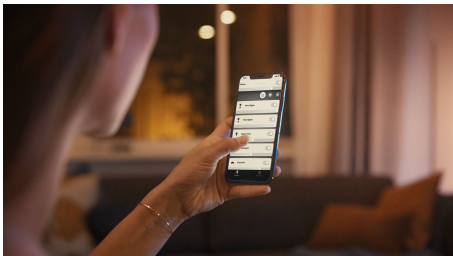

Helppokäyttöinen älyvalaistus

Paranna kotisi viihtyisyyttä kahdella valkoisella tunnelmallisella spottivalaisimella lämpimästä viileään päivänvaloon. Ohjaa yhden huoneen valaistusta Bluetooth-yhteyden avulla tai muodosta yhteys Hue-sillan, jotta saat käyttöösi kaikki ominaisuudet.

Helppokäyttöinen älyvalaistus

- Ohjaa jopa 10 valoa yhtä aikaa Bluetooth-sovelluksella
- Ohjaa valaistusta äänikomennoilla*
- Luo juuri oikea tunnelma lämpimän tai kylmän valkoisen sävyisillä valoilla
- Täydellinen valikoima valaistusvaihtoehtoja päivän eri toimiin
- Vapauta älykkään valaistuksen kaikki ominaisuudet Hue-sillan avulla!

PHILIPS

Kohokohdat

Ohjaa jopa 10 valoa yhtä aikaa Bluetooth-sovelluksella

Hue Bluetooth -sovelluksella voit ohjata kaikkia asunnon Hue-älyvalaisimia yhdestä huoneesta. Voit lisätä jopa 10 älyvaloa ja ohjata niitä näppärästi mobiililaitteen painikkeella.

Ohjaa valaistusta äänikomennoilla*

Ohjaa valoja handsfree-ohjauksella ja käytä äänikomentoja. Kätevillä äänikomennoilla voit ohjata useita huoneessa olevia valoja tai vain yhtä lamppua. *Toimii Alexan kanssa yhteensopivalla Echo-laitteella. Saatavilla pian myös Google Home- ja Google Nest -laitteisiin.