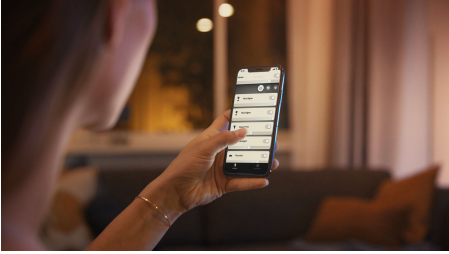

Kohokohdat

Ohjaa jopa 10 valoa yhtä aikaa Bluetooth-sovelluksella

Hue Bluetooth -sovelluksella voit ohjata kaikkia asunnon Hue-älyvalaisimia yhdestä huoneesta. Voit lisätä jopa 10 älyvaloa ja ohjata niitä näppärästi mobiililaitteen painikkeella.