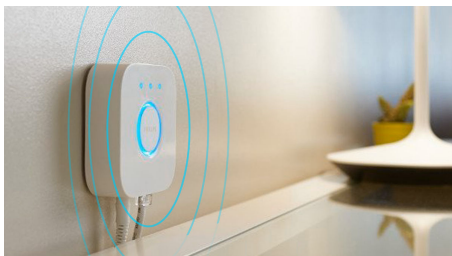

Luo juuri oikea tunnelma lämpimän tai kylmän valkoisen sävyisillä valoilla

Nämä lamput ja valaisimet tuovat kotiin lämpimän tai viileän valkoisen sävyjä. Valoja voi säätää kirkkaasta himmeään yövaloon kulloisenkin tarpeen mukaan.

Vapauta älykkään valaistuksen kaikki ominaisuudet Hue-sillan avulla!

Lisäämällä Hue-sillan (myydään erikseen) saat kaikki Philips Hue -ominaisuudet käyttöösi. Hue-sillan voi lisätä jopa 50 älykstä valoa, joita voit ohjata kotona. Voit käyttää kodin valaistuksen automatisoinnin apuna esimerkiksi ajastimia ja rutiiniaikatauluja ja säätää valoja heräämis- ja nukkumaanmenoaikataulujen mukaan.