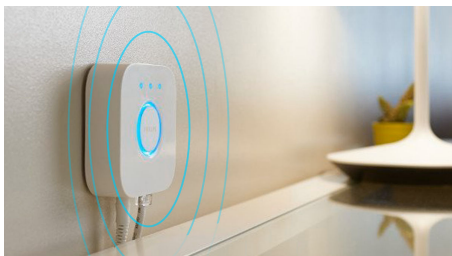

Vapauta älykkään valaistuksen kaikki ominaisuudet Hue-sillan avulla!

Lisäämällä Hue-sillan (myydään erikseen) saat kaikki Philips Hue -ominaisuudet käyttöösi. Hue-sillan voi lisätä jopa 50 älykstä valoa, joita voit ohjata kotona. Voit käyttää kodin valaistuksen automatisoinnin apuna esimerkiksi ajastimia ja rutiiniaikatauluja ja säätää valoja heräämis- ja nukkumaanmenoaikataulujen mukaan.

Voit säätää valoja myös kodin ulkopuolelta ja lisätä erilaisia työkaluja, kuten liiketunnistimia ja älykkäitä kytkimiä.

Tekniset tiedot

Ympäristöystävällisyys

- Käytönaikainen ilmankosteus: 5 % < H << 95 % (ei tiivistymistä)
- Käyttölämpötila: -10–45 °C

Takuu

- 2 vuotta: Kyllä

Tehonkulutus

- Energiatohokkuusmerkintä: A+

Huolto

- Takuu: 2 vuotta

Polttimo

- Halkaisija: 60 mm
- Lampunkanta: E27
- Muotoilu: A60
- Korkeus: 110 mm
- Tulojännite: 220V-240V
- Käyttöikä: 25 000 tuntia
- Valovirta: Kuusitoista miljoonaa väriä, Lämpimästä kylmään valkoiseen sävyyn, Laadukas valkoinen valo
- Valoteho: 806 lm, 4000 K
- Käyttöteho enintään: 9 W
- Virrankulutus valmiustilassa enintään: 0.5 W
- Sytytysten määrä: 50 000
- Ohjelmiston päivitys: Kyllä
- Käynnistäminen: Heti täysi valoteho
- Tehon vastaavuus: 60 W

Pakkauksen sisältö

- Hue-lamput: 2

Tuki

- Philips Hue -sovellus: IOS 11 and later, Android 7.0 and later
- Ääniväestäjät: Amazon Alexa, Google Assistant, Apple HomeKit (Via Hue Bridge), Microsoft Cortana (Via Hue Bridge)

Pakkauksen mitat ja paino

- EAN/UPC – laatikko: 8718699673291
- SAP-bruttopaino EAN (kpl): 0,000 kg
- Nettopaino (kpl): 0,072 kg
- SAP-pituus (kpl): 0,000
- SAP-leveys (kpl): 0,000
- SAP EAN/UPC – sarja: 8718699673284