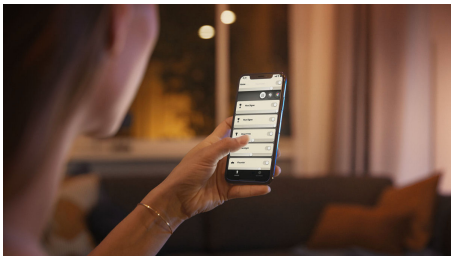

Rajattomat mahdollisuudet

- Säädä valaistusta langattomasti himmentimen avulla

Helppokäyttöinen älyvalaistus

- Ohjaa jopa 10 valoa yhtä aikaa Bluetooth-sovelluksella
- Ohjaa valaistusta äänikomennoilla*
- Luo juuri oikea tunnelma lämpimän tai kylmän valkoisen sävyisillä valoilla
- Täydellinen valikoima valaistusvaihtoehtoja päivän eri toimiin
- Vapauta älykkään valaistuksen kaikki ominaisuudet Hue-sillan avulla!

PHILIPS

Kohokohdat

Langaton ohjaus

Paristokäyttöisen himmentimen avulla voit ohjata jopa kymmentä älyvaloa samanaikaisesti. Himmennin voidaan irrottaa seinäkiinnikkeestä, ja sitä voidaan käyttää kaukosäätimenä. Voit himmentää ja kirkastaa valaistusta tai vaihtaa neljän valmiin valaistusvaihtoehdon välillä.

Ohjaa jopa 10 valoa yhtä aikaa Bluetooth-sovelluksella

Hue Bluetooth -sovelluksella voit ohjata kaikkia asunnon Hue-älyvalaisimia yhdestä huoneesta. Voit lisätä jopa 10 älyvaloa ja ohjata niitä näppärästi mobiililaitteen painikkeella.

Ohjaa valaistusta äänikomennoilla*

Ohjaa valoja handsfree-ohjauksella ja käytä äänikomentoja. Kätevillä äänikomennoilla voit ohjata useita huoneessa olevia valoja tai vain yhtä lamppua. *Toimii Alexan kanssa yhteensopivalla Echo-laitteella. Saatavilla pian myös Google Home- ja Google Nest -laitteisiin.