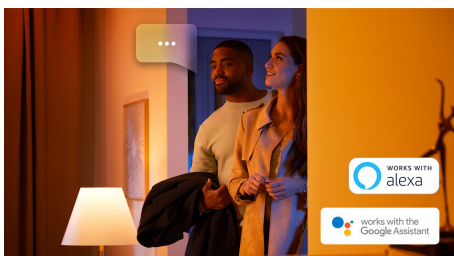

- Ohjaa jopa 10 valoa yhtä aikaa Bluetooth-sovelluksella
- Ohjaa valaistusta äänikomennoilla*
- Luo juuri oikea tunnelma lämpimän tai kylmän valkoisen sävyisillä valoilla
- Täydellinen valikoima valaistusvaihtoehtoja päivän eri toimiin
- Vapauta älykkään valaistuksen kaikki ominaisuudet Hue-sillan avulla!

PHILIPS

Kohokohdat

Ohjaa jopa 10 valoa yhtä aikaa Bluetooth-sovelluksella

Hue Bluetooth -sovelluksella voit ohjata kaikkia asunnon Hue-älyvalaisimia yhdestä huoneesta. Voit lisätä jopa 10 älyvaloa ja ohjata niitä näppärästi mobiililaitteen painikkeella.

Ohjaa valaistusta äänikomennoilla*

Ohjaa valoja handsfree-ohjauksella ja käytä äänikomentoja. Kätevillä äänikomennoilla voit ohjata useita huoneessa olevia valoja tai vain yhtä lamppua. *Toimii Alexan kanssa yhteensopivalla Echo-laitteella. Saatavilla pian myös Google Home- ja Google Nest -laitteisiin.