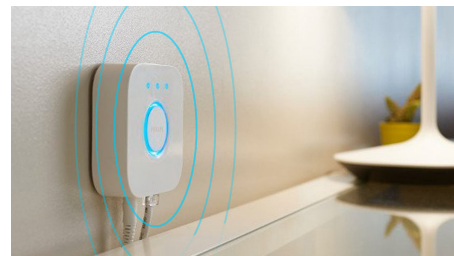

Ohjaa valaistusta äänikomennoilla*

Ohjaa valoja handsfree-ohjauksella ja käytä äänikomentoja. Kätevillä äänikomennoilla voit ohjata useita huoneessa olevia valoja tai vain yhtä lamppua. *Toimii Alexan kanssa yhteensopivalla Echo-laitteella. Saatavilla pian myös Google Home- ja Google Nest -laitteisiin.

Luo juuri oikea tunnelma lämpimän tai kylmän valkoisen sävyisillä valoilla

Nämä lamput ja valaisimet tuovat kotiin lämpimän tai viileän valkoisen sävyjä. Valoja voi säätää kirkkaasta himmeään yövaloon kulloisenkin tarpeen mukaan.

Vapauta älykkään valaistuksen kaikki ominaisuudet Hue-sillan avulla!

Lisäämällä Hue-sillan (myydään erikseen) saat kaikki Philips Hue -ominaisuudet käyttöösi. Hue-siltaan voi lisätä jopa 50 älykstä valoa, joita voit ohjata kotona. Voit käyttää kodin valaistuksen automatisoinnin apuna esimerkiksi ajastimia ja rutiiniaikatauluja ja säätää valoja heräämis- ja nukkumaanmenoaikataulujen mukaan. Voit säätää valoja myös kodin ulkopuolelta ja lisätä erilaisia työkaluja, kuten liiketunnistimia ja älykkäitä kytkimiä.