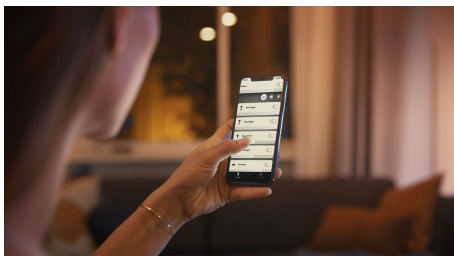

Helppokäyttöinen älyvalaistus

Kaksi valkoista tunnelmalamppua: valkoista valoa lämpimästä viileään. Ohjaa Bluetooth-yhteydellä tai äänellä. Saat enemmän yhdistämällä Hue-sillan avulla.

Helppokäyttöinen älyvalaistus

- Ohjaa jopa 10 valoa yhtä aikaa Bluetooth-sovelluksella
- Ohjaa valaistusta äänikomennoilla*
- Luo juuri oikea tunnelma lämpimän tai kylmän valkoisen sävyisillä valoilla
- Täydellinen valikoima valaistusvaihtoehtoja päivän eri toimiin
- Vapauta älykkään valaistuksen kaikki ominaisuudet Hue-sillan avulla!

PHILIPS

Kohokohdat

Ohjaa jopa 10 valoa yhtä aikaa Bluetooth-sovelluksella

Hue Bluetooth -sovelluksella voit ohjata kaikkia asunnon Hue-älyvalaisimia yhdestä huoneesta. Voit lisätä jopa 10 älyvaloa ja ohjata niitä näppärästi mobiililaitteen painikkeella.

Ohjaa valaistusta äänikomennoilla*

Ohjaa valoja handsfree-ohjauksella ja käytä äänikomentoja. Kätevillä äänikomennoilla voit ohjata useita huoneessa olevia valoja tai vain yhtä lamppua. *Toimii Alexan kanssa yhteensopivalla Echo-laitteella. Saatavilla pian myös Google Home- ja Google Nest -laitteisiin.