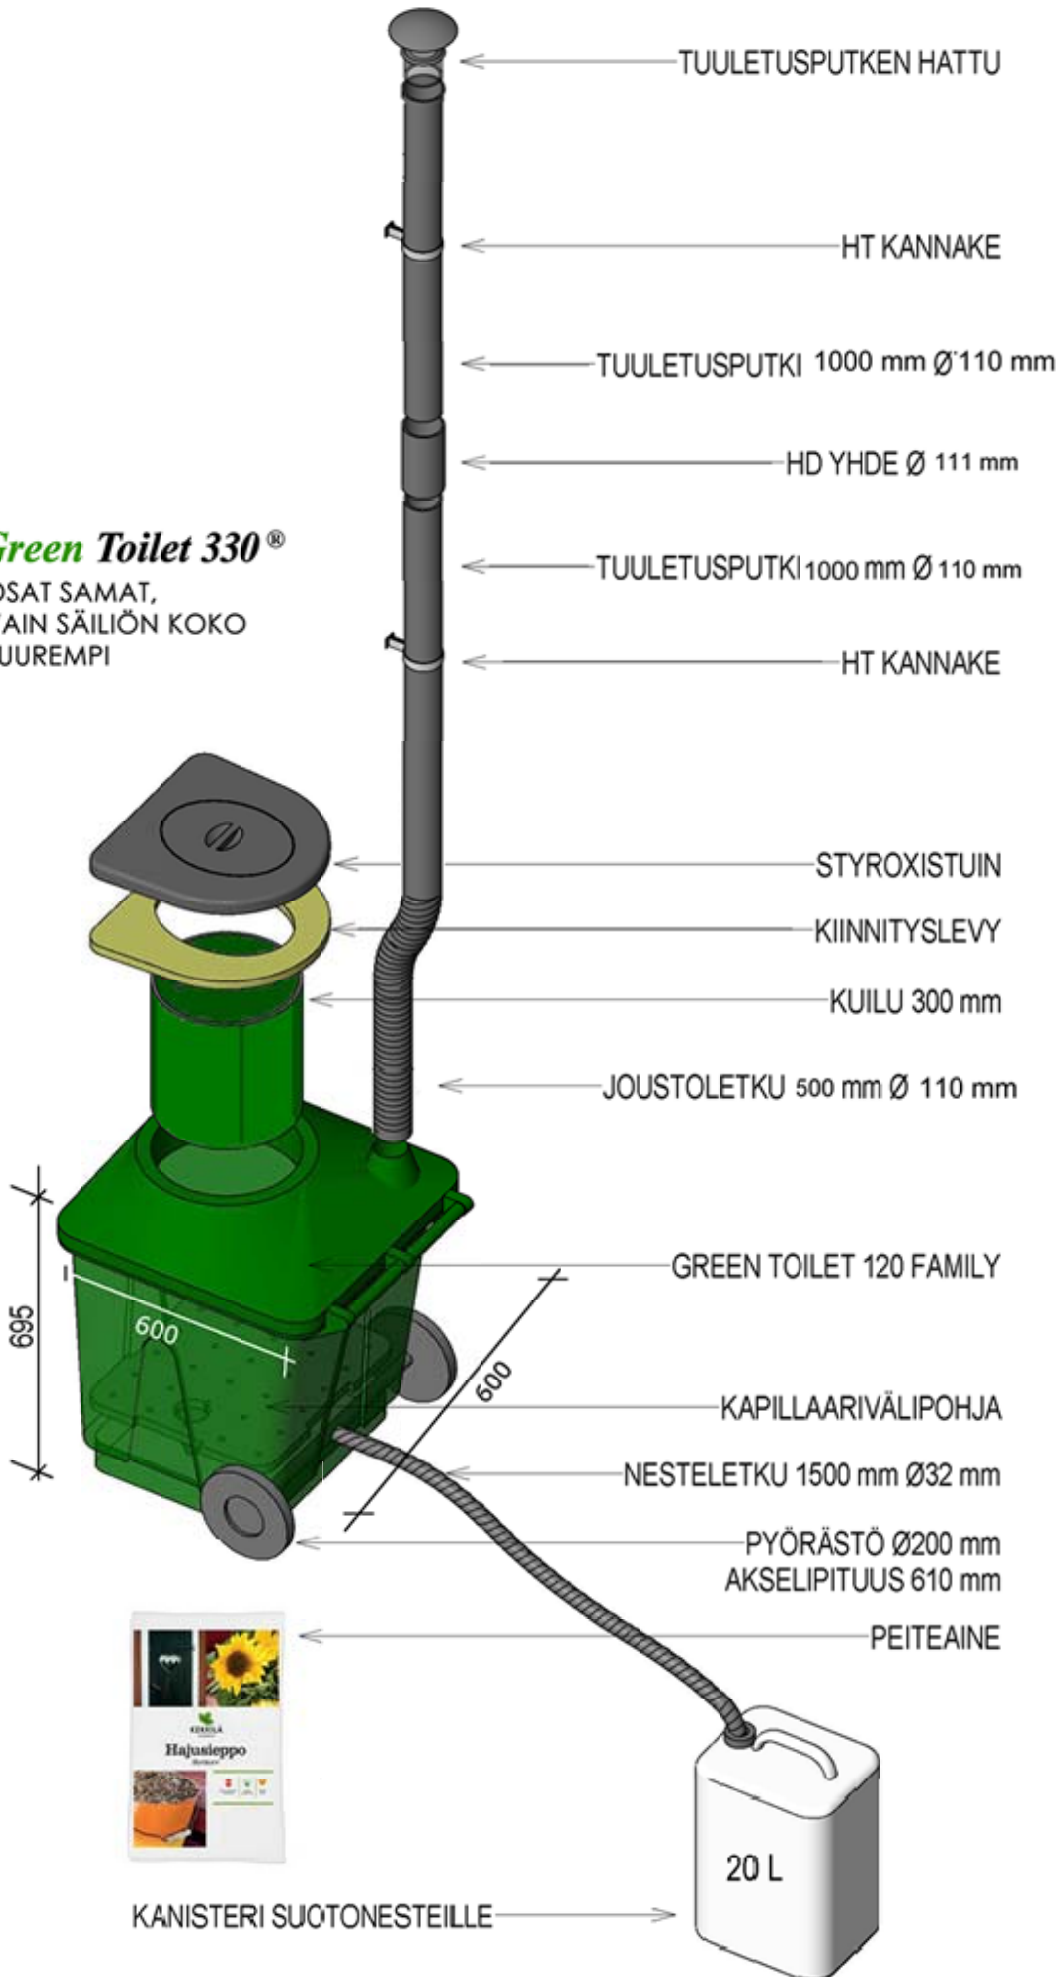

Green Toilet 120® family

KOKOONPANO JA OSALUETTELO

Green Toilet 330®

OSAT SAMAT,
VAIN SÄILIÖN KOKO
SUUREMPI

LISÄVARUSTEET

TUULITUULETIN

KANAVATUULETIN

VARASÄILIÖ