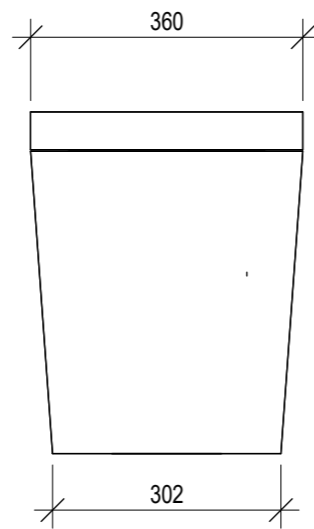

TOP
PÄÄLTÄ

FRONT
EDESTÄ

BACK
TAKAA

RIGHT SIDE
OIKEA SIVU

LEFT SIDE
VASEN SIVU

 **Pikkuvihreä**

GREEN TOILET LUX

1:10 (A3) dimensions/mittapiirros