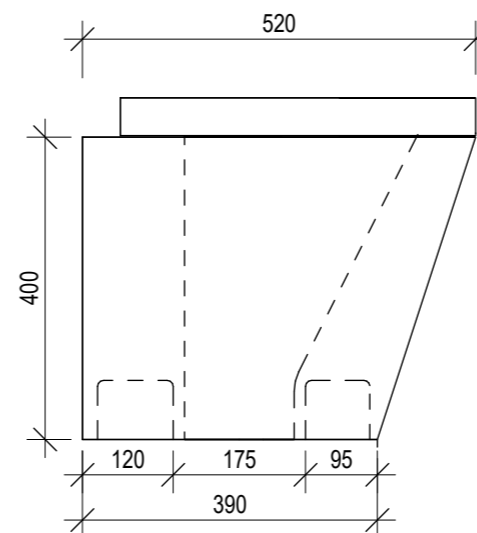

TOP
PÄÄLTÄ

FRONT
EDESTÄ

BACK
TAKAA

RIGHT SIDE
OIKEA SIVU

LEFT SIDE
VASEN SIVU

 **Pikkuvihreä**

GREEN TOILET LUX

1:10 (A3) dimensions/mittapiirros