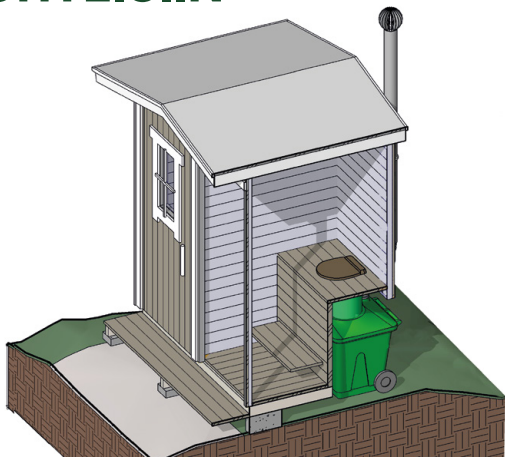

KOMPOSTOIVA KUIVAKÄYMÄLÄ

GREEN TOILET ON KOMPOSTOIVA, VEDETÖN KUIVAKÄYMÄLÄ

Green Toilet on kotimainen, Suomessa suunniteltu ja valmistettu kompostoiva kuiva-käymälä. Green Toilet toimii ilman sähköä ja vettä. Green Toiletin kompostointiteho ja hajuttomuus perustuu ainutlaatuisen kaksoispohjarakenteeseen, joka toimii kuten altakasteluruukku. Green Toiletin huolto perustuu eräkompostointiin ja vaihtosäiliöön. Kun käytössä oleva Green Toilet-säiliö täyttyy, vedetään se ulos puuceestä ja korvataan vaihtosäiliöllä. Täysi säiliö peitetään kannella ja se saa rauhassa kompostoitua loppuun saakka mullaksi.

GREEN TOILETISTA SOPIVA VERSIO KAIKKIIN KÄYTTÖKOHTEISIIN

Green Toiletin avulla on mahdollista saada miellyttävä ja helppohoitoinen käymälä minne tahansa. Vuosikymmenten käyttökokemuksen perusteella Green Toilet on kehittynyt tuoteperheeksi, josta eri lisävarusteiden kanssa löytyy sopiva kokoonpano kaikkiin käyttötarpeisiin: niin mökkiläisille, omakotitaloihin kuin yleisökäymälöihin vaikkapa retkeilyreiteille tai vierasvenesatamiin.

MUISTIINPANOT

Kuivakäymälän käyttö on aina arvokas ekoteko!

Muista!

Green Toilet Lux - tyylikäs posliininen wc-istuin.

GREEN TOILET

330

Green Toilet 330 soveltuu isommalle perheelle tai suuremmille ryhmille julkisissa kohteissa.

Säiliön mitat:

Korkeus 920 mm, leveys 720 mm, syvyys 820 mm. Tilavuus 330 l.

GREEN TOILET

120 Family

Green Toilet 120 Family on sopiva noin neljän hengen kesämökkikäyttöön.

Säiliön mitat:

Korkeus 695 mm, leveys 600 mm, syvyys 660 mm. Tilavuus 120 l.