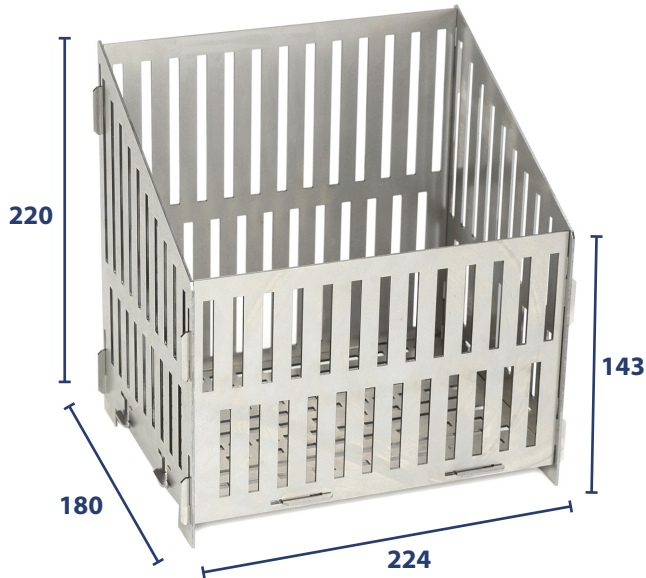

PELETTILAATIKKO

Hyödynnä takkaasi ihan uudella tavalla. Täytä pellettilaatikko ääriään myöten täyteen ja nauti tasaisesta lämmöstä pitkään!

Pellettilaatikko antaa enemmän lämpötehoa ja vähemmän tuhkaa kuin polttopuut. Pellettilaatikko sopii erilaisiin tulipesiin polttopuiden sijaan. Ilmankierron ansiosta pelletit palavat pitkään ja tehokkaasti.

TEKNISEET TIEDOT:

| | |
|--------------|----------------------------|
| Tuotenumerot | 280 |
| Nimike | PELETTILAATIKKO |
| Materiaali | tulenkestävä teräs |
| Koko | K143/220 * L224 * S180 mm |
| Pakkaus | laatikko 250 * 250 * 20 mm |
| Paino | 3,5 kg |
| Tilavuus | 8 litraa |