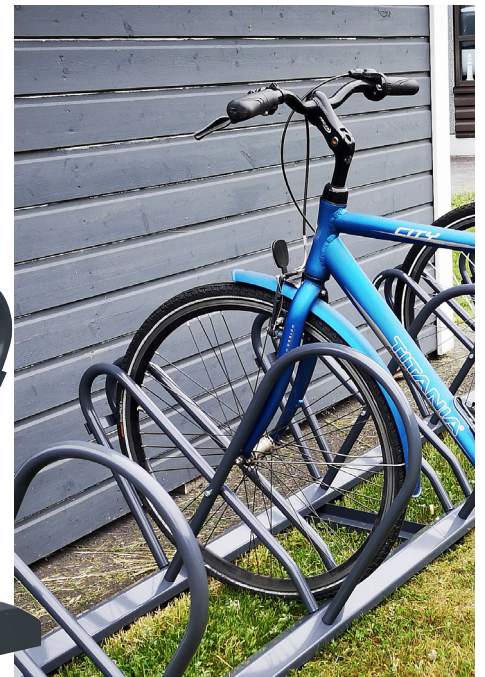

PP-TUOTE

WARMA POLKUPYÖRÄTELIN, 5-paikkainen, jatkettava

PP-Tuotteen sulavasti muotoiltu Warma-polkupyöräteline soveltuu viidelle pyörälle, jotka voidaan kiinnittää etupyörästä ja/tai rungostaan kiinni telineeseen.

Vapaastiseisova teline soveltuu ulos tai pyörävarastoon erilaisille alustoille kuten pielle, sementille, soralle, nurmelle, kivelle jne.

Käyttökohteet ovat moninaiset: Kotitaloudet, taloyhtiöt, yritykset, liiketilat, erilaiset julkiset tilat kuten koulut, asemat ja virastot.

Telineitä on helppo ketjuttaa pulttikiinnityksellä toisiinsa tarvittavan volyymin saavuttamiseksi. Runko on tukeva ja pyöreät muodot ehkäisevät kolhujen syntymistä. Mikäli kuitenkin tarvetta ilmenee, voidaan yksittäisiä telineen osia vaihtaa.

Telineet on helppo varastoida pinottavuutensa vuoksi.

TEKNISET TIEDOT:

Tuotenumero	507
Nimike	WARMA POLKUPYÖRÄTELIN - 5-paikkainen, jatkettava malli
Materiaali	sinkitty ja pulverimaalattu teräs, putken Ø 25 mm
Mitat	P 2 993 *K 644 * S 845 mm
Paino	41 kg
Pyöränpidike	55 mm
Väri	tummanharmaa, tilauksesta myös muut RAL-värikartan värit