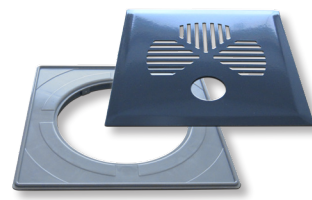

674
Pallo putkelle
graniitin harmaa