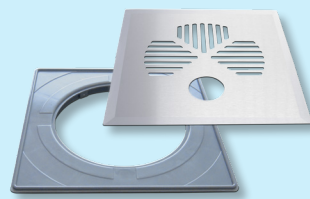

678
Pallo RST dent
antiikkikupari