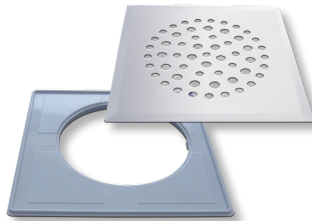

Lattiakaivonkannet Valikoimaesite

Lattiakaivonkannet ovat valmistettu ruostumattomasta teräksestä. Valikoima käsittää useita erilaisia Design- ja vakiomalleja. Saatavana kansia myös poistoputkelle sopivina versioina. Lattiakaivonkannen mukana tulee asennuskehys.

PP-TUOTE

Valmistettu Suomessa

663
Pallo RST

664
Pallo RST *)

671
Pallo putkelle RST

672
Pallo putkelle RST *)

676
Pallo RST dent

677
Pallo RST dent *)