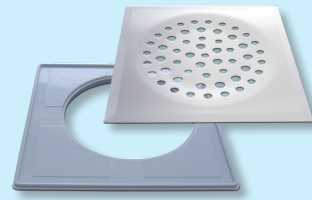

Lattiakaivonkannet Valikoimaesite

Lattiakaivonkannet ovat valmistettu ruostumattomasta teräksestä. Valikoima käsittää useita erilaisia Design- ja vakiomalleja. Saatavana kansia myös poistoputkelle sopivina versioina. Lattiakaivonkannen mukana tulee asennuskehys.

PP-TUOTE

Valmistettu Suomessa

663
Pallo RST

664
Pallo RST *)

671
Pallo putkelle RST

672
Pallo putkelle RST *)

676
Pallo RST dent

677
Pallo RST dent *)