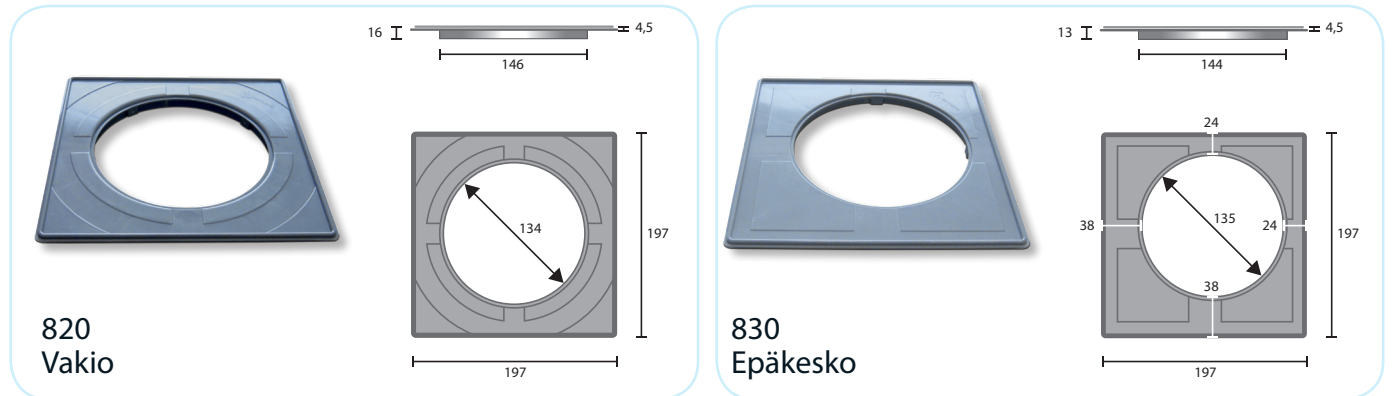

645
Neliö apila putkelle RST

646
Neliö linnut RST

647
Neliö mattamusta RST

Asennuskehukset

Pelkät kannet

Kannet sopivat sekä vakio- että epäkeskoasennuskehukseen (tuotenumerot 820 & 830).

Erikoiskoot

Erikoiskokokannet sopivat vanhoihin muovisiin lattiakaivoihin: