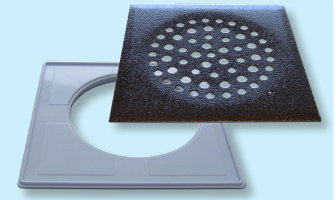

672
Pallo putkelle RST *)