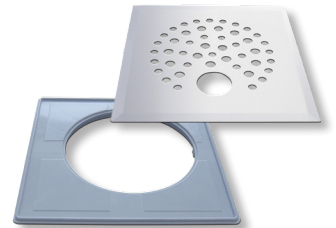

Lattiakaivonkannet Valikoimaesite

Lattiakaivonkannet ovat valmistettu ruostumattomasta teräksestä. Valikoima käsittää useita erilaisia Design- ja vakiomalleja. Saatavana kansia myös poistoputkelle sopivina versioina. Lattiakaivonkannen mukana tulee asennuskehys.

PP-TUOTE

Valmistettu Suomessa

663
Pallo RST

664
Pallo RST *)

671
Pallo putkelle RST

672
Pallo putkelle RST *)

676
Pallo RST dent

677
Pallo RST dent *)