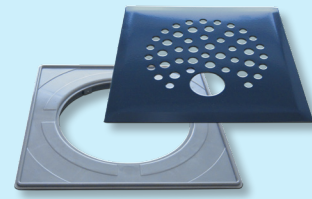

683
Apila RST *)