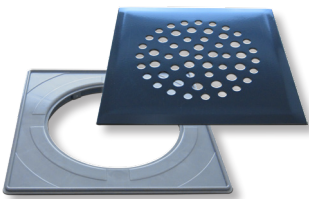

655
Apila RST

666
Pallo graniitin harmaa