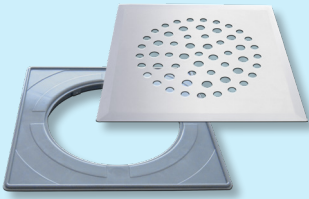

Lattiakaivonkannet Valikoimaesite

Lattiakaivonkannet ovat valmistettu ruostumattomasta teräksestä. Valikoima käsittää useita erilaisia Design- ja vakiomalleja. Saatavana kansia myös poistoputkelle sopivina versioina. Lattiakaivonkannen mukana tulee asennuskehys.

PP-TUOTE

Valmistettu Suomessa

663
Pallo RST

664
Pallo RST *)

671
Pallo putkelle RST

672
Pallo putkelle RST *)

676
Pallo RST dent

677
Pallo RST dent *)