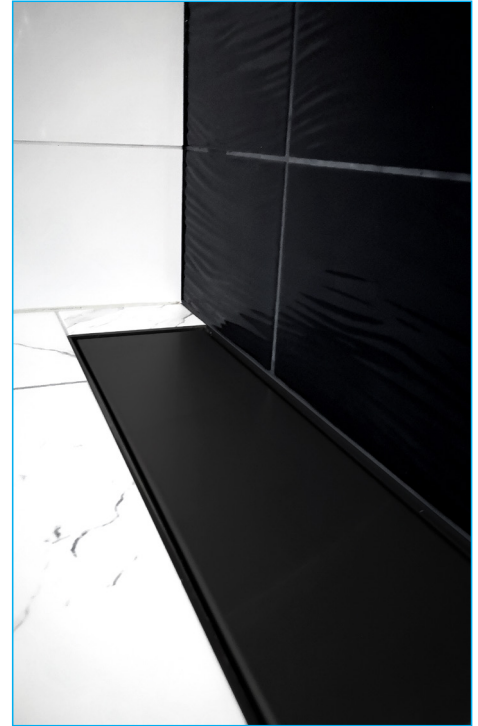

Pitkät lattiakaivonkannet RST

691, 693

695, 697

698, 699

691 Pitkä laatta 800 mm RST
693 Pitkä laatta 900 mm RST

695 Pitkä RST 800 mm
697 Pitkä RST 900 mm

698 Pitkä mattamusta 800 mm
699 Pitkä mattamusta 900 mm