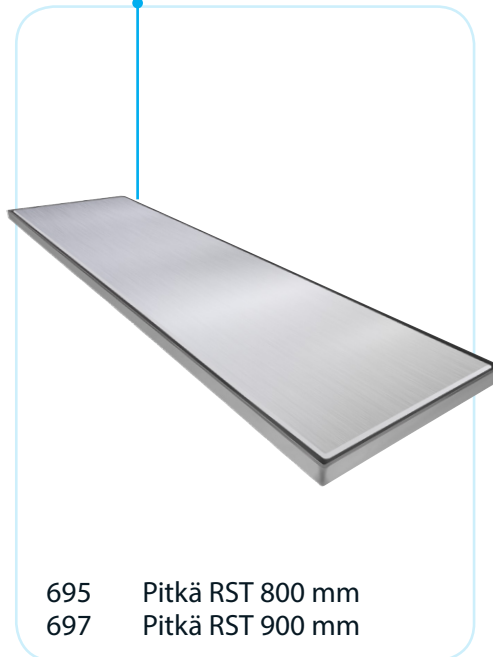

Lattiakaivonkannet Valikoimaesite

Lattiakaivonkannet ovat valmistettu ruostumattomasta teräksestä. Valikoima käsittää useita erilaisia Design- ja vakiomalleja. Saatavana kansia myös poistoputkelle sopivina versioina. Lattiakaivonkannen mukana tulee asennuskehys.

Pitkät lattiakaivonkannet RST

691, 693

695, 697

698, 699

691 Pitkä laatta 800 mm RST
693 Pitkä laatta 900 mm RST

695 Pitkä RST 800 mm
697 Pitkä RST 900 mm

698 Pitkä mattamusta 800 mm
699 Pitkä mattamusta 900 mm