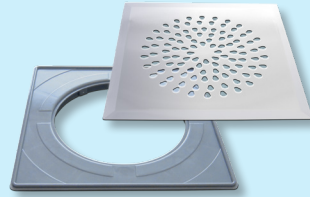

804
Sunrise RST

652
Pisara RST