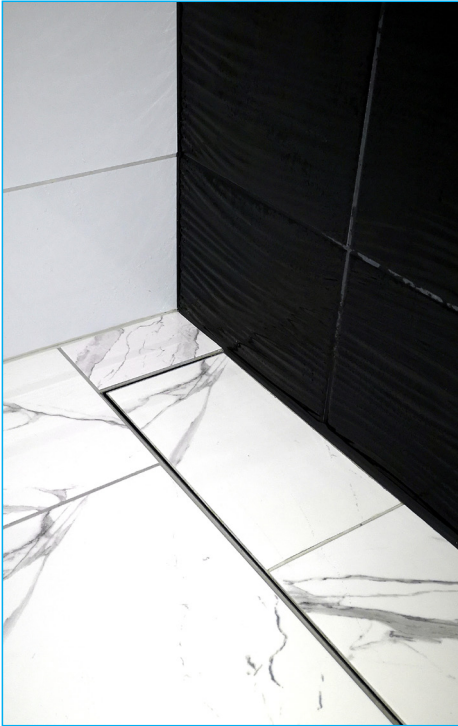

Pitkät lattiakaivonkannet RST

691, 693