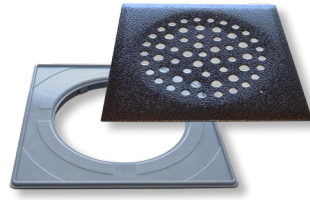

Lattiakaivonkannet Valikoimaesite

Lattiakaivonkannet ovat valmistettu ruostumattomasta teräksestä. Valikoima käsittää useita erilaisia Design- ja vakiomalleja. Saatavana kansia myös poistoputkelle sopivina versioina. Lattiakaivonkannen mukana tulee asennuskehys.

PP-TUOTE

Valmistettu Suomessa

663
Pallo RST

664
Pallo RST *)

671
Pallo putkelle RST

672
Pallo putkelle RST *)

676
Pallo RST dent

677
Pallo RST dent *)