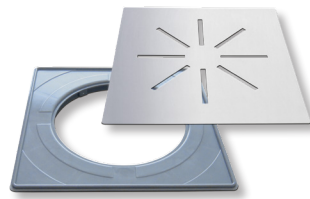

659
Apila putkelle RST