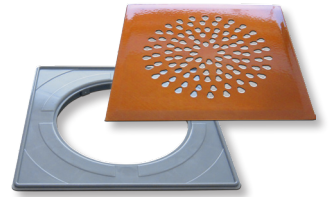

Lattiakaivonkannet Valikoimaesite

Lattiakaivonkannet ovat valmistettu ruostumattomasta teräksestä. Valikoima käsittää useita erilaisia Design- ja vakiomalleja. Saatavana kansia myös poistoputkelle sopivina versioina. Lattiakaivonkannen mukana tulee asennuskehys.

804
Sunrise RST

805
Sunrise putkelle RST

658
Apila graniitin harmaa

662
Apila putkelle
graniitin harmaa

667
Säde RST

650
Pohjanmaa RST

652
Pisara RST

808
Pisara kupari