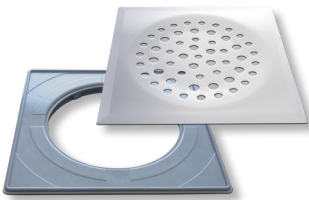

Lattiakaivonkannet Valikoimaesite

Lattiakaivonkannet ovat valmistettu ruostumattomasta teräksestä. Valikoima käsittää useita erilaisia Design- ja vakiomalleja. Saatavana kansia myös poistoputkelle sopivina versioina. Lattiakaivonkannen mukana tulee asennuskehys.

PP-TUOTE

Valmistettu Suomessa

663
Pallo RST

664
Pallo RST *)

671
Pallo putkelle RST

672
Pallo putkelle RST *)

676
Pallo RST dent

677
Pallo RST dent *)