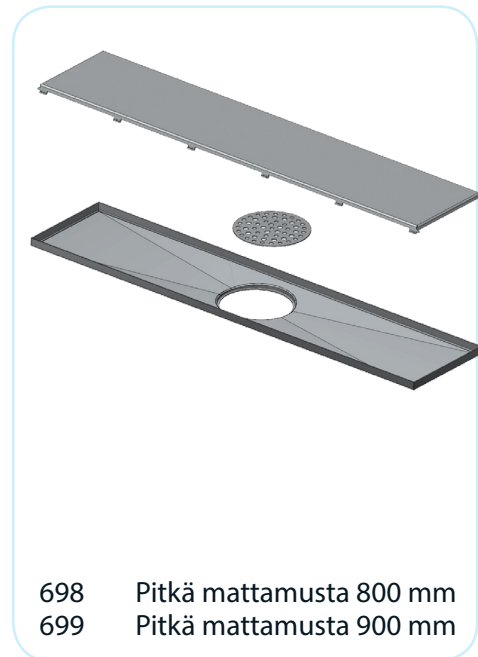

Pitkät lattiakaivonkannet RST

691, 693

695, 697

698, 699

691 Pitkä laatta 800 mm RST
693 Pitkä laatta 900 mm RST

695 Pitkä RST 800 mm
697 Pitkä RST 900 mm

698 Pitkä mattamusta 800 mm
699 Pitkä mattamusta 900 mm