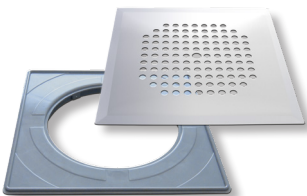

Lattiakaivonkannet Valikoimaesite

Lattiakaivonkannet ovat valmistettu ruostumattomasta teräksestä. Valikoima käsittää useita erilaisia Design- ja vakiomalleja. Saatavana kansia myös poistoputkelle sopivina versioina. Lattiakaivonkannen mukana tulee asennuskehys.

804
Sunrise RST

805
Sunrise putkelle RST

658
Apila graniitin harmaa

662
Apila putkelle
graniitin harmaa

667
Säde RST

650
Pohjanmaa RST

652
Pisara RST

808
Pisara kupari