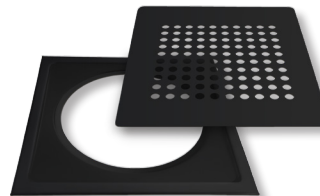

Lattiakaivonkannet Valikoimaesite

Lattiakaivonkannet ovat valmistettu ruostumattomasta teräksestä. Valikoima käsittää useita erilaisia Design- ja vakiomalleja. Saatavana kansia myös poistoputkelle sopivina versioina. Lattiakaivonkannen mukana tulee asennuskehys.

653
Neliö RST

654
Linnut RST

809
Kissa RST

688
Pyörre RST dent

689
Pyörre RST dent *)

640
Neliö pallo RST

642
Neliö pallo putkelle RST

643
Neliö apila RST

645
Neliö apila putkelle RST

646
Neliö linnut RST

647
Neliö mattamusta RST

Asennuskehukset

Pelkät kannet

Kannet sopivat sekä vakio- että epäkeskoasennuskehukseen (tuotenumerot 820 & 830).

Erikoiskoot

Erikoiskokokannet sopivat vanhoihin muovisiin lattiakaivoihin: