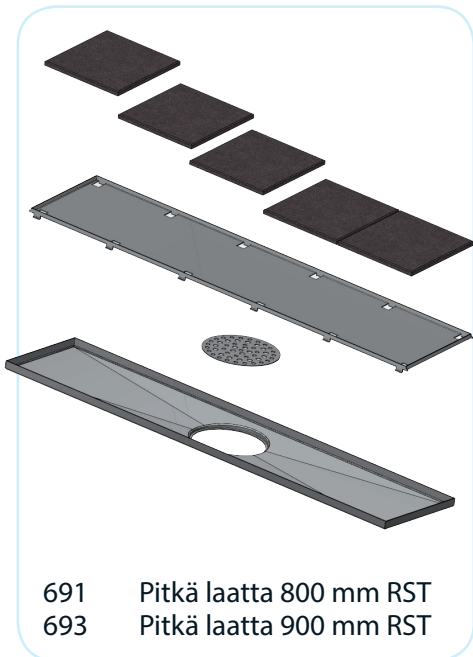

645
Neliö apila putkelle RST

646
Neliö linnut RST

647
Neliö mattamusta RST

Asennuskehukset

Pelkät kannet

Kannet sopivat sekä vakio- että epäkeskoasennuskehukseen (tuotenumerot 820 & 830).

Erikoiskoot

Erikoiskokokannet sopivat vanhoihin muovisiin lattiakaivoihin:

Pitkät lattiakaivonkannet RST

691, 693

695, 697

698, 699

691 Pitkä laatta 800 mm RST
693 Pitkä laatta 900 mm RST

695 Pitkä RST 800 mm
697 Pitkä RST 900 mm

698 Pitkä mattamusta 800 mm
699 Pitkä mattamusta 900 mm