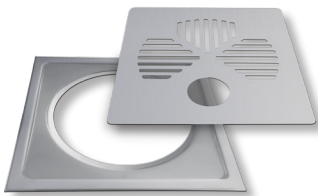

689
Pyörre RST dent *)