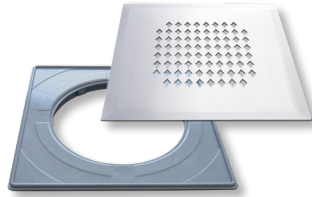

Lattiakaivonkannet Valikoimaesite

Lattiakaivonkannet ovat valmistettu ruostumattomasta teräksestä. Valikoima käsittää useita erilaisia Design- ja vakiomalleja. Saatavana kansia myös poistoputkelle sopivina versioina. Lattiakaivonkannen mukana tulee asennuskehys.

804
Sunrise RST

805
Sunrise putkelle RST

658
Apila graniitin harmaa

662
Apila putkelle
graniitin harmaa

667
Säde RST

650
Pohjanmaa RST

652
Pisara RST

808
Pisara kupari