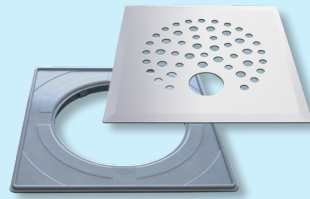

Lattiakaivonkannet Valikoimaesite

Lattiakaivonkannet ovat valmistettu ruostumattomasta teräksestä. Valikoima käsittää useita erilaisia Design- ja vakiomalleja. Saatavana kansia myös poistoputkelle sopivina versioina. Lattiakaivonkannen mukana tulee asennuskehys.

PP-TUOTE

Valmistettu Suomessa

663
Pallo RST

664
Pallo RST *)

671
Pallo putkelle RST

672
Pallo putkelle RST *)

676
Pallo RST dent

677
Pallo RST dent *)