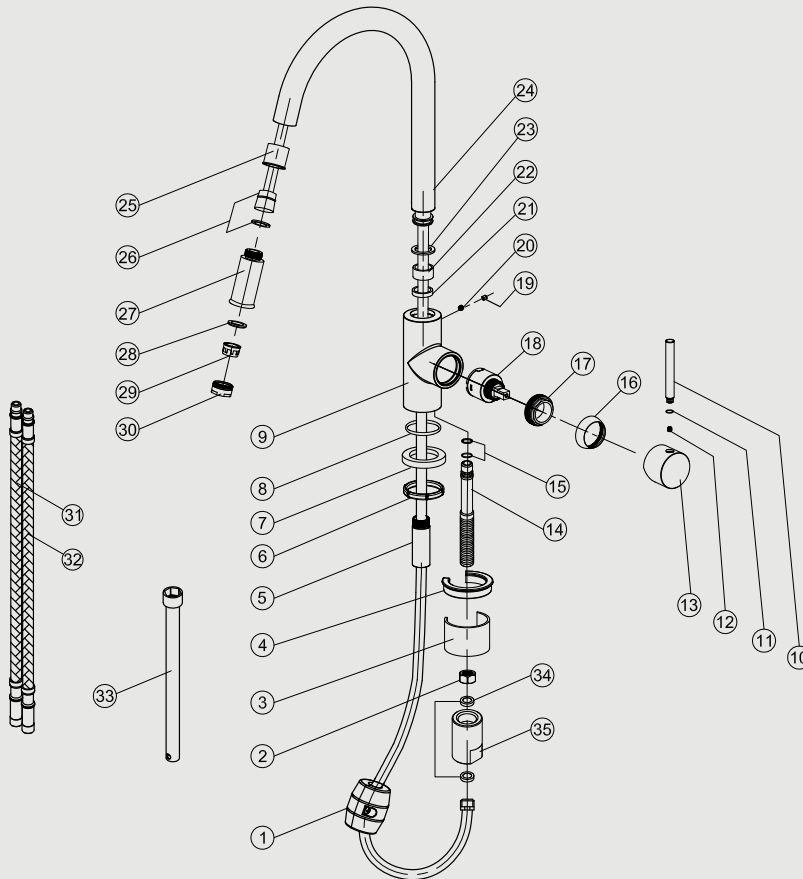

Edition: 2020-04-01

1. 1 Weight
2. 2 S17 Nut
3. 3 Fixing sheet
4. 4 Rubber
5. 5 Protection cover
6. 6 Base Rubber
7. 7 Base
8. 8 O ring
9. 9 Body
10. 10 Handle bar
11. 11 O ring
12. 12 Inner hex screw
13. 13 Handle base
14. 14 Spout connector
15. 15 O ring
16. 16 Cover ring
17. 17 Screw nut
18. 18 Cartridge
19. 19 Decoration rubber
20. 20 Inner hex screw
21. 21 O ring
22. 22 C ring
23. 23 C ring
24. 24 Bottom spout
25. 25 Plastic sleeve
26. 26 Hose
27. 27 Head
28. 28 O ring
29. 29 Aerator
30. 30 Aerator cover
31. 31 Flexible hose
32. 32 Flexible hose
33. 33 Tools
34. 34 Plane ring-sealing
35. 35 Connector

Steel Access Shadow

Keittiöhana ruostumatonta terästä. Ulosvedettävä suukappale, joka helpottaa astioiden ja tiskialtaan puhdistusta. Ajaton muotoilu ja älykkäitä toimintoja.

Tuotenumero

RSK

30043

8310668

Tekniset tiedot:

Läpivienti: 35 mm

Kääntösäde: 360°