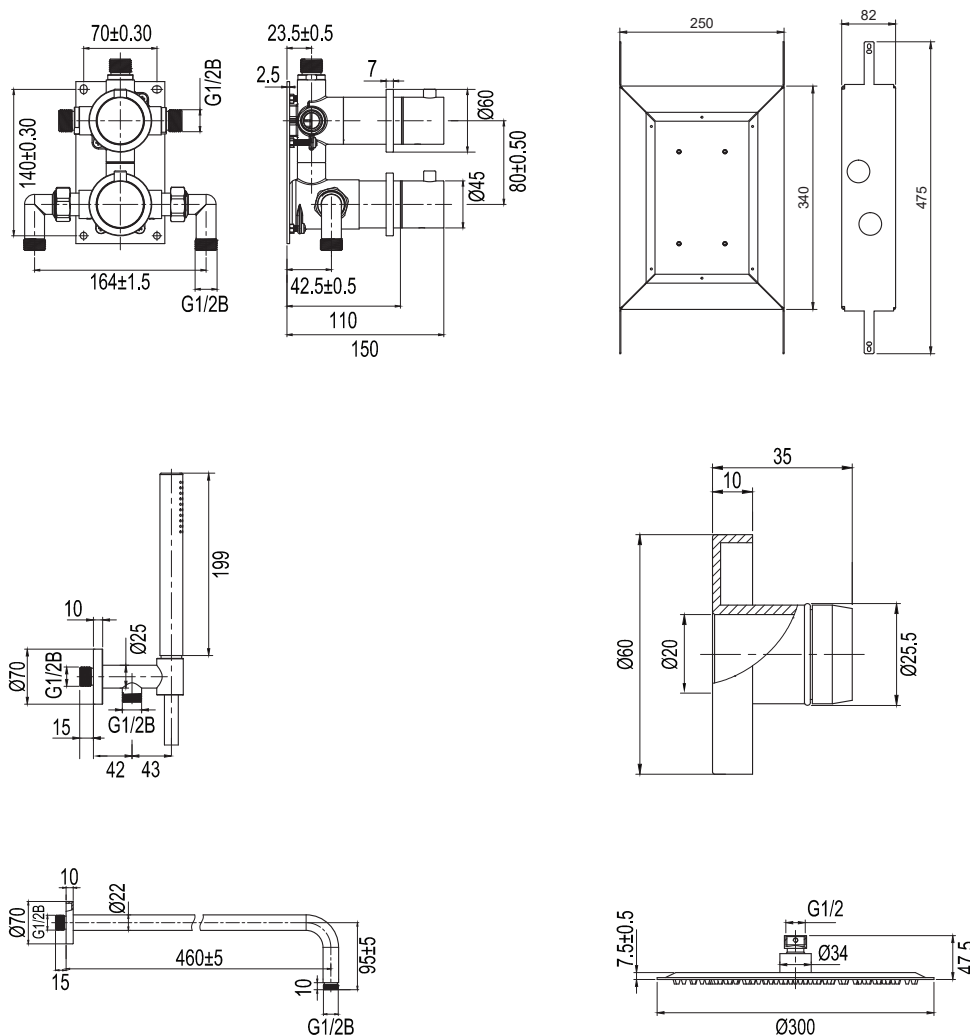

Tekniset tiedot:

Seinäkiinnitteinen suihkusiiviläkiinnike: CC 460 mm (kiinnikkeen lopullinen pituus seinästä mitaten määräytyy kaakelin ja eristekerroksen paksuuden perusteella) | Suihkusiivilä: Ø 300 mm | Suihkuletku: 1,5 m

Technische Daten:

Wandmontierter Kopfbrausenhalter: CC 460 mm (der endgültige Abstand des Kopfbrausenhalters von der Wand hängt von der Dicke der Fliesen und der Sperrschicht ab) | Kopfbrause: Ø300 mm | Duschschlauch: 1,5 m

Technical data:

Wall-mounted ceiling shower bracket: CC 460 mm (the ceiling shower bracket's ultimate protrusion from the wall depends on the thickness of the tiles and the sealing layer) | Ceiling shower head: Ø300 mm | Shower hose: 1.5 m

Mått / Dimensjoner / Måle / Mitat / Abmessungen / Dimensions

SCANDTAP

BATHROOM CONCEPTS

Scandtap AB, Olofsdalsvägen 21, 302 41 Halmstad, Sweden
info@scandtap.com, www.scandtap.com

Typgodkännande
Nr: 1786-1787