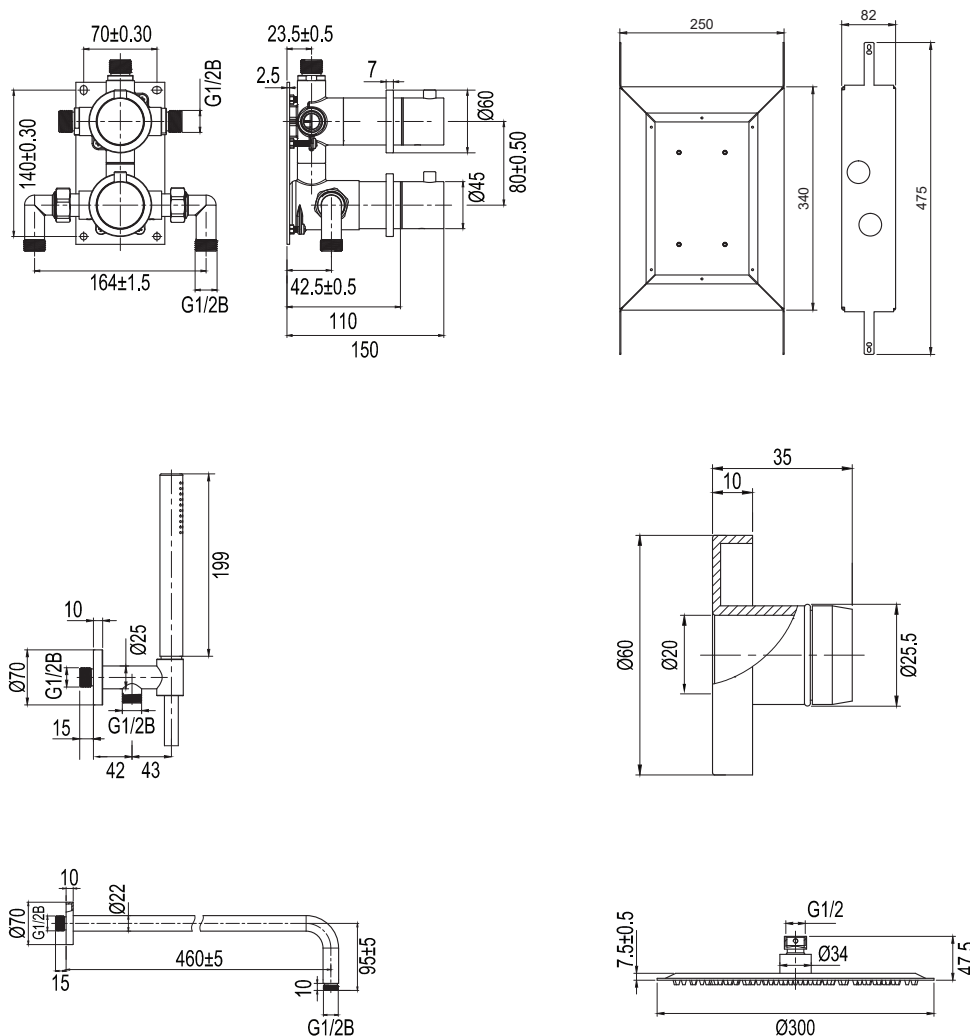

### Technische Daten:

Wandmontierter Kopfbrausenhalter: CC 460 mm (der endgültige Abstand des Kopfbrausenhalters von der Wand hängt von der Dicke der Fliesen und der Sperrschicht ab) | Kopfbrause: Ø300 mm | Duschschlauch: 1,5 m

### Technical data:

Wall-mounted ceiling shower bracket: CC 460 mm (the ceiling shower bracket's ultimate protrusion from the wall depends on the thickness of the tiles and the sealing layer) | Ceiling shower head: Ø300 mm | Shower hose: 1.5 m

## Mått / Dimensjoner / Måle / Mitat / Abmessungen / Dimensions